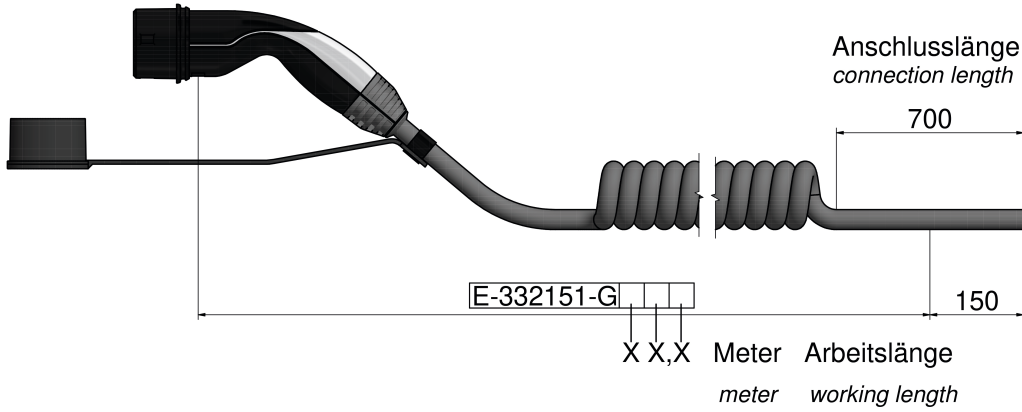

Beispiel: E-332151-G1115 = 11,5 Meter
example: meter