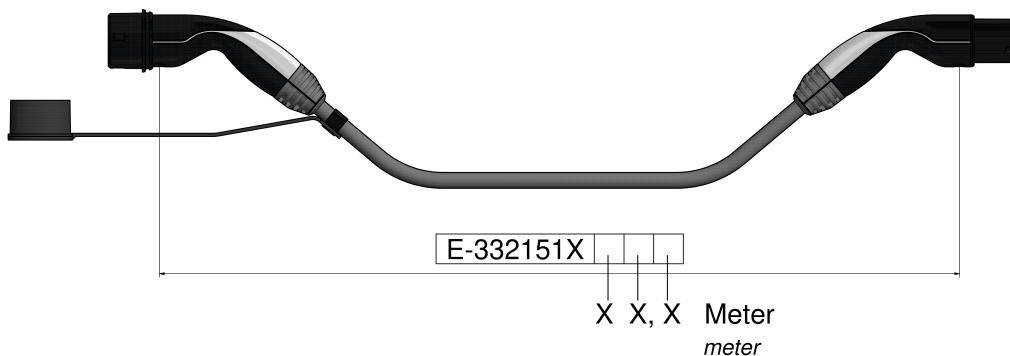

Cable de carga prolong. tipo 2 Modo 3, recto, 3m

Allgemeines

Bestell-Nr.:	E-332151X030B
Versión de lateral del vehículo	Tipo 2, Tipo 2, CA trifásica

Fahrzeugkupplung und Ladestecker

Arreglo de las fases	null
Intensidad de corriente	32A
	null
	null
	null
	null
	null
Índice de protección insertado	IP44
Índice de protección con caperuza de protección	IP44
	null

Fahrzeugkupplung und Ladestecker

	null
	null
	null
Material de la superficie del contacto	Ag
Material de la carcasa	null
Color del lateral del vehículo	Parte superior negra, Parte intermedia gris aluminio, Parte inferior negra
Color del lateral de la infraestructura	Parte superior negra, Parte intermedia gris aluminio, Parte inferior negra

Ladeleitung

Potencia de carga	22kW
	null
	null
	null
	null
	null
Longitud de cable	3m
	null
Color de cable	negro
	null
	null
	null
	null
	null, null, null, null, null, null

Maßbild

Beispiel: E-332151X 1 1 5 = 11,5 Meter
example: meter