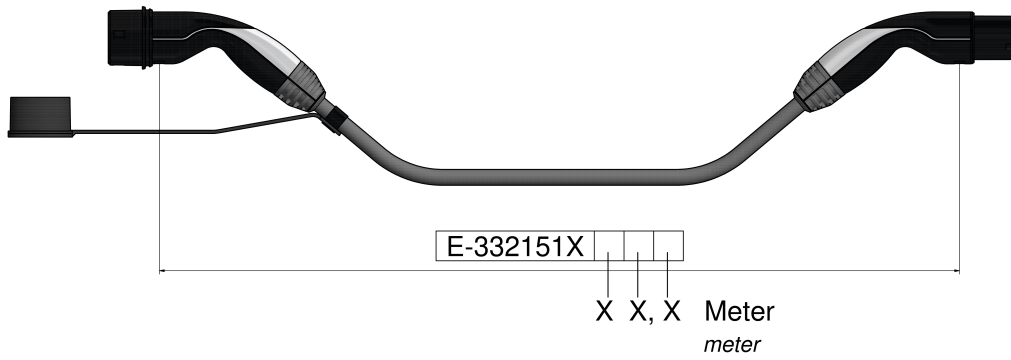

Beispiel:
example:

E-332151X	1	1	5

= 11,5 Meter
meter