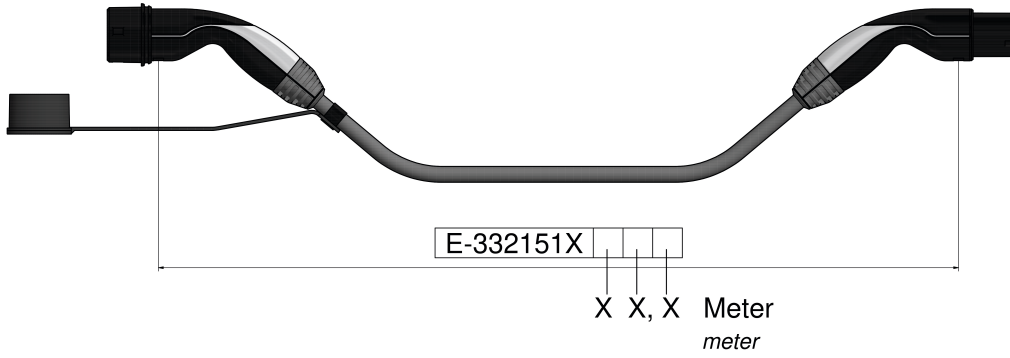

Beispiel:

E-332151X	1	1	5

= 11,5 Meter
example: *meter*