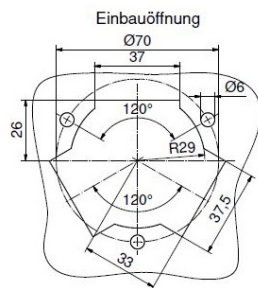

...2.

...

Funktion function	PIN 1	PIN 3
Entriegeln unlocking	-	+
Verriegeln interlocking	+	-

...

...