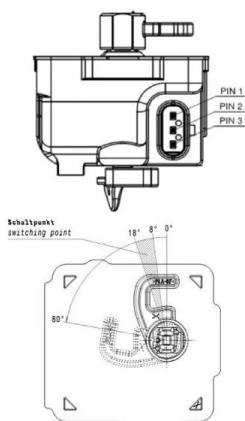

مقبس شحن

...1.

8020016

...

ترتيب المراحل

20 أمبير

شدة التيار

فضة

خامة سطح التلامس

تقنية التوصيل

خامة العلبة

علبة سوداء 9005

لون الأجهزة

...2.

...

Funktion function	PIN 1	PIN 3
Entriegeln unlocking	-	+
Verriegeln interlocking	+	-