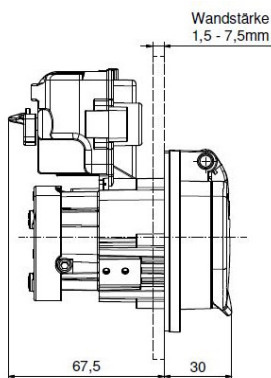

...2.

...

Funktion function	PIN 1	PIN 3
Entriegeln unlocking	-	+
Verriegeln interlocking	+	-

...

...