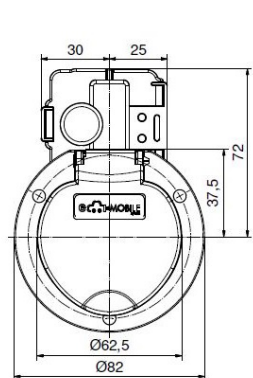

...2.

...

Funktion function	PIN 1	PIN 3
Entriegeln unlocking	-	+
Verriegeln interlocking	+	-

...

...