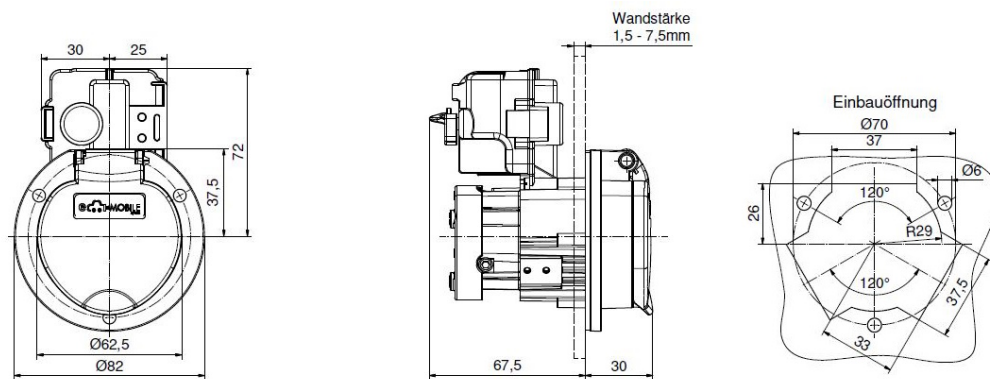

Maßbild

Explosionsansicht

Weitere Leitungslängen und individuelle Farbgestaltung auf Anfrage.