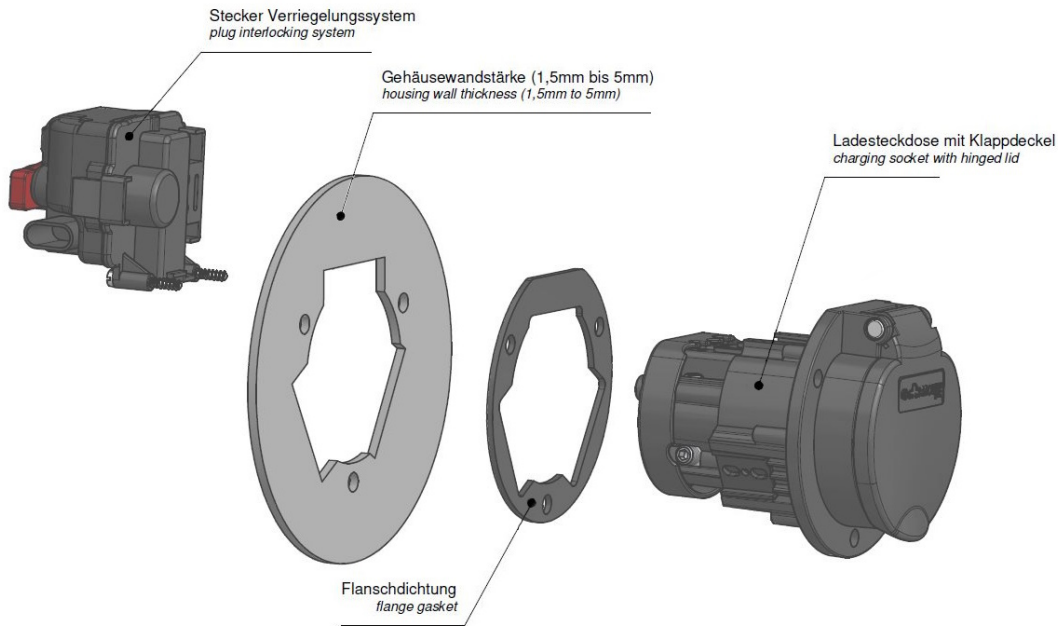

Зарядная розетка null

Ladesteckdose

Bestell-Nr.:	E-80200-16
	null
Расположение фаз	null
Сила тока	20 A
	null
	null
	null
	null
	null
Материал контактной поверхности	Серебро
Соединение	null
Материал корпуса	null
Цвет прибора	Корпус черный RAL 9005