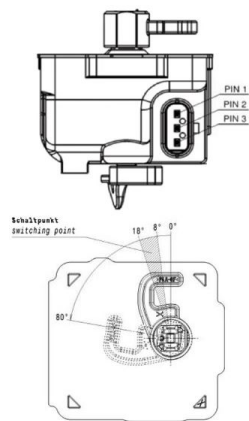

مقبس شحن

...1.

8020032

...

ترتيب المراحل

32 أمبير

شدة التيار

فضة

خامة سطح التلامس

تقنية التوصيل

خامة العلبة

علبة سوداء 9005

لون الأجهزة

...2.

...

Funktion function	PIN 1	PIN 3
Entriegeln unlocking	-	+
Verriegeln interlocking	+	-