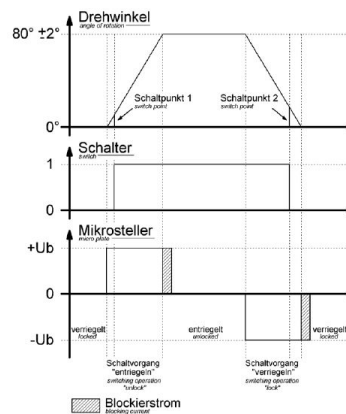

مقبس شحن

...1.

8020032

...

ترتيب المراحل

32 أمبير

شدة التيار

فضة

خامة سطح التلامس

تقنية التوصيل

خامة العلبة

علبة سوداء 9005

لون الأجهزة

...2.

...

Funktion function	PIN 1	PIN 3
Entriegeln unlocking	-	+
Verriegeln interlocking	+	-