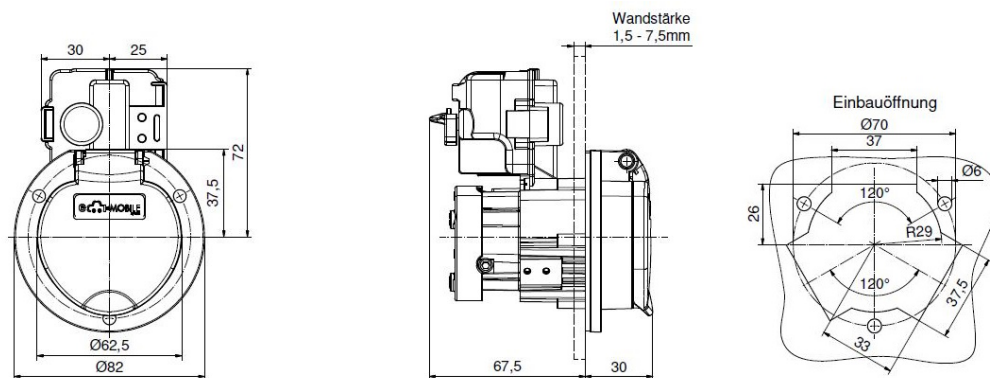

...2.

...

Funktion function	PIN 1	PIN 3
Entriegeln unlocking	-	+
Verriegeln interlocking	+	-

...

...