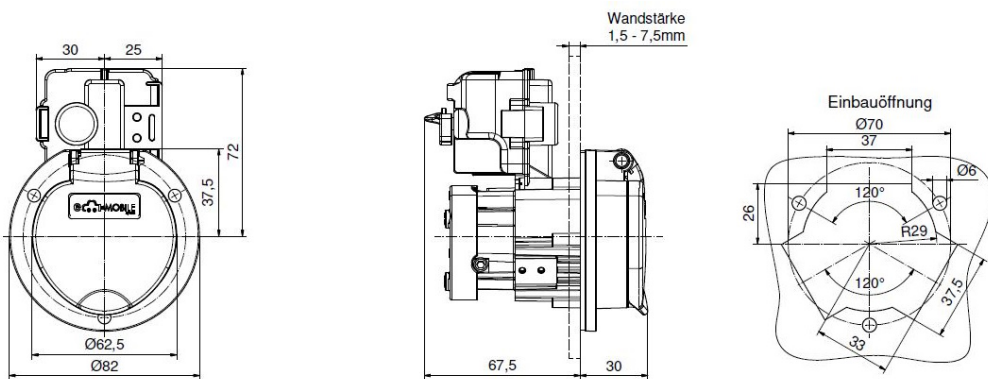

Aktuator - Verriegelungssysteme

	null
	null
	null
	null
	null
	null
	null
	null
	null
	null

Anschlussabelle - Aktuator

Funktion function	PIN 1	PIN 3
Entriegeln unlocking	-	+
Verriegeln interlocking	+	-

Maßbild