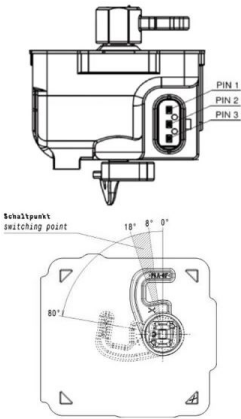

prise null

Ladesteckdose

Bestell-Nr.:	E-80200-32
	null
Disposition des phases	null
Intensité	32A
	null
	null
	null
	null
	null
Matériau de la surface de contact	Ag
Connectique	null
Matériau du boîtier	null
Couleur de l'appareil	boîtier noir RAL 9005

Aktuator - Verriegelungssysteme

	null
	null
	null
	null
	null
	null
	null
	null
	null
	null

Anschlussabelle - Aktuator

Funktion function	PIN 1	PIN 3
Entriegeln unlocking	-	+
Verriegeln interlocking	+	-

Maßbild

Explosionsansicht

Weitere Leitungslängen und individuelle Farbgestaltung auf Anfrage.

Weitergabe an Dritte nur mit Genehmigung der Fa. Bals Elektrotechnik GmbH & Co. KG – Alle Rechte vorbehalten.
Technische Änderungen und Druckfehler vorbehalten.
Nur gültig zum Zeitpunkt des Ausdrucks. Bei Wiederverwertung prüfen Sie die aktuelle Ausführung.