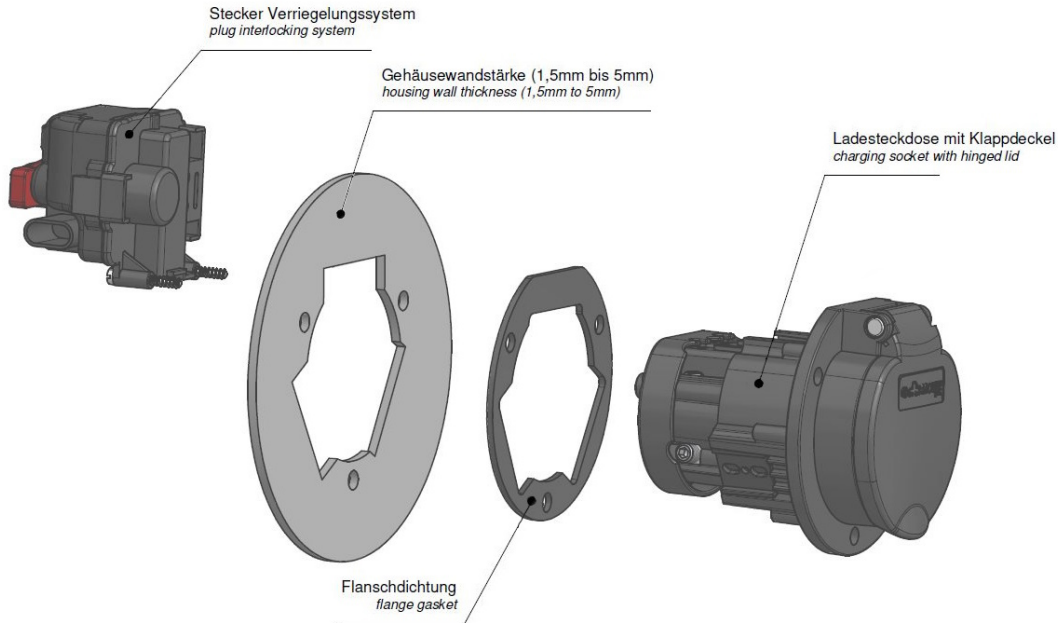

Weitergabe an Dritte nur mit Genehmigung der Fa. Bals Elektrotechnik GmbH & Co. KG – Alle Rechte vorbehalten.
Technische Änderungen und Druckfehler vorbehalten.
Nur gültig zum Zeitpunkt des Ausdrucks. Bei Wiederverwertung prüfen Sie die aktuelle Ausführung.