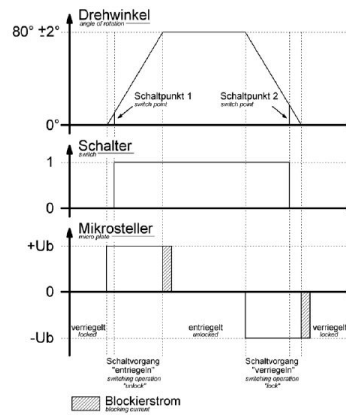

prise null

Ladesteckdose

Bestell-Nr.:	E-80200-32
	null
Disposition des phases	null
Intensité	32A
	null
	null
	null
	null
	null
Matériau de la surface de contact	Ag
Connectique	null
Matériau du boîtier	null
Couleur de l'appareil	boîtier noir RAL 9005

Aktuator - Verriegelungssysteme

	null
	null
	null
	null
	null
	null
	null
	null
	null
	null

Anschlussabelle - Aktuator

Funktion function	PIN 1	PIN 3
Entriegeln unlocking	-	+
Verriegeln interlocking	+	-

Maßbild