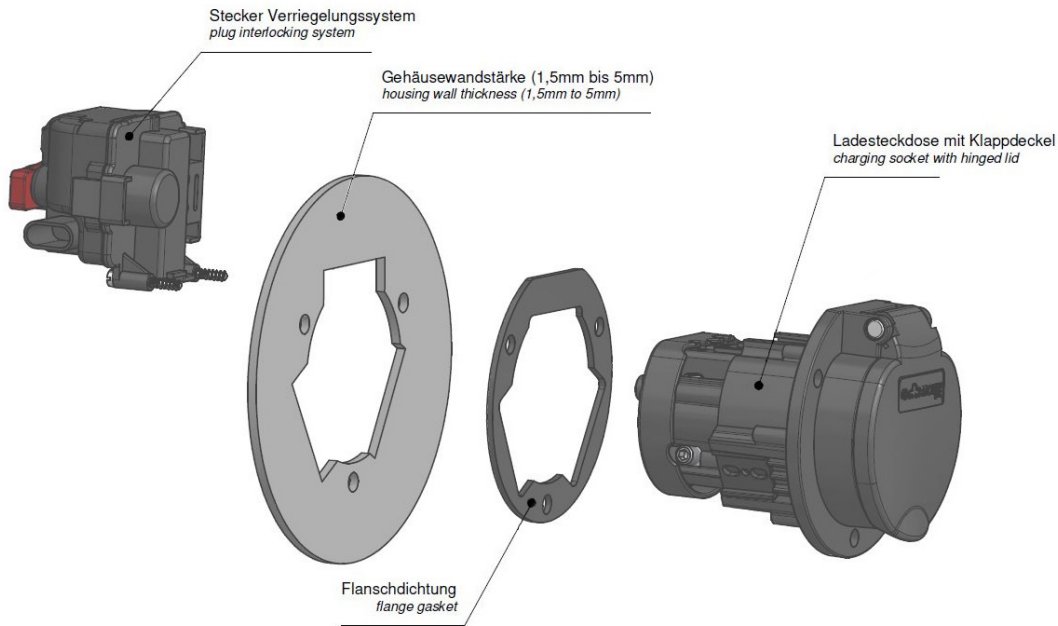

Weitere Leitungslängen und individuelle Farbgestaltung auf Anfrage.

Weitergabe an Dritte nur mit Genehmigung der Fa. Bals Elektrotechnik GmbH & Co. KG – Alle Rechte vorbehalten.

Technische Änderungen und Druckfehler vorbehalten.

Nur gültig zum Zeitpunkt des Ausdrucks. Bei Wiederverwertung prüfen Sie die aktuelle Ausführung.