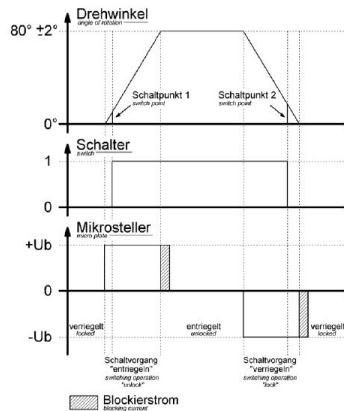

Funktion function	PIN 1	PIN 3
Entriegeln unlocking	-	+
Verriegeln interlocking	+	-