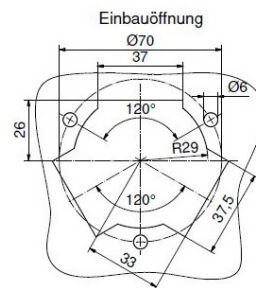

...2.

...

Funktion function	PIN 1	PIN 3
Entriegeln unlocking	-	+
Verriegeln interlocking	+	-

...

...