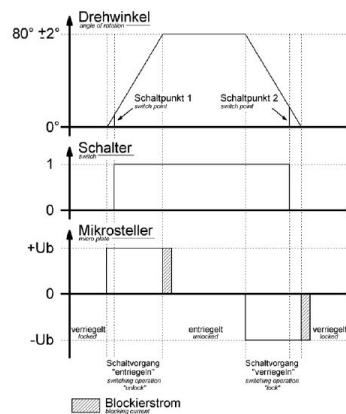

خامة سطح التلامس

تقنية التوصيل

خامة العلبة

علبة سوداء 9005

لون الأجهزة

...2.

...

| Funktion function | PIN 1 | PIN 3 |
|----------------------------|-------|-------|
| Entriegeln unlocking | - | + |
| Verriegeln interlocking | + | - |