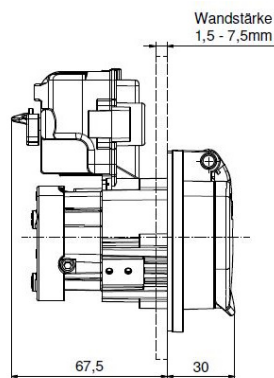

...2.

...

Funktion function	PIN 1	PIN 3
Entriegeln unlocking	-	+
Verriegeln interlocking	+	-

...

...