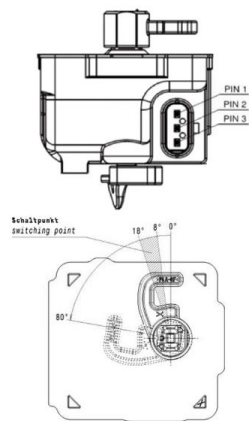

مقبس شحن

...1.

8020063

...

ترتيب المراحل

20 أمبير

شدة التيار

فضة

خامة سطح التلامس

تقنية التوصيل

خامة العلبة

علبة سوداء 9005

لون الأجهزة

...2.

...

| Funktion function | PIN 1 | PIN 3 |
|----------------------------|-------|-------|
| Entriegeln unlocking | - | + |
| Verriegeln interlocking | + | - |