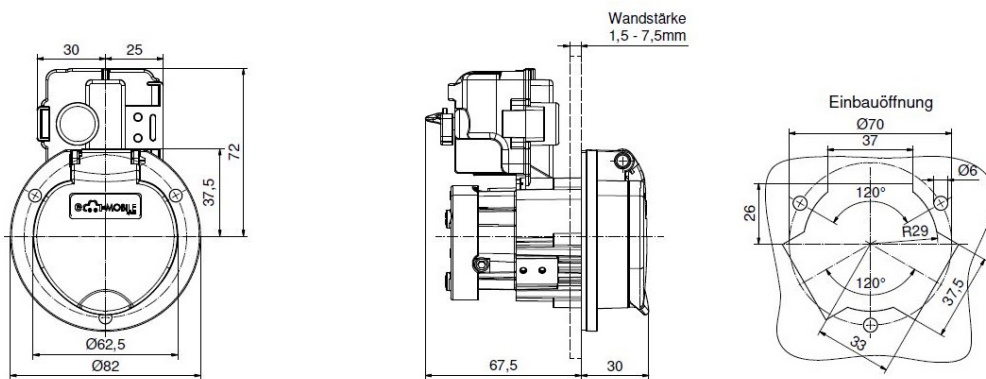

Maßbild

Explosionsansicht

Weitere Leitungslängen und individuelle Farbgestaltung auf Anfrage.