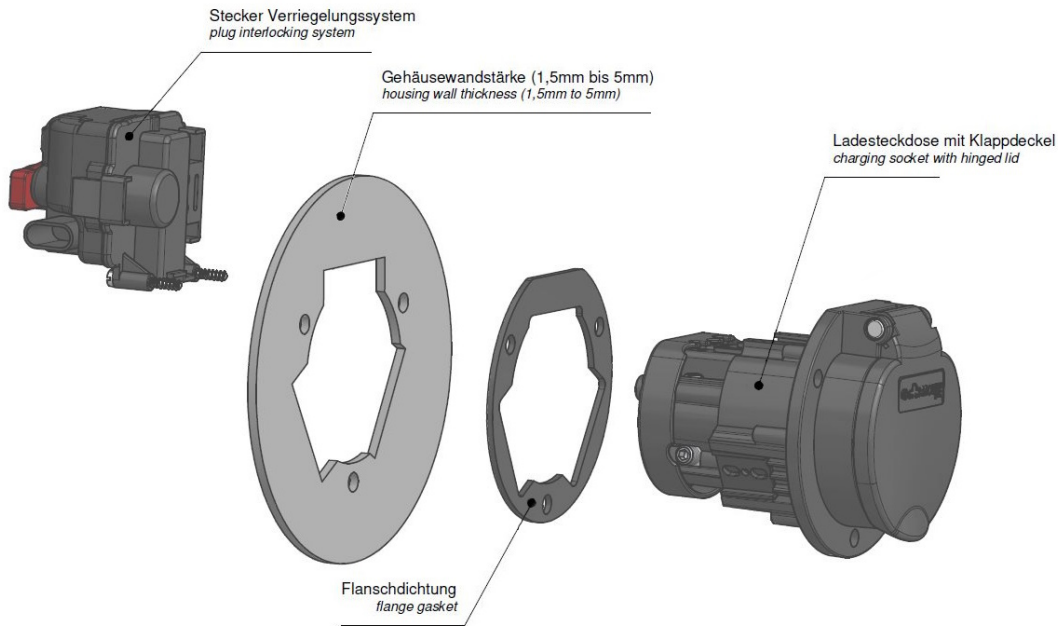

Зарядная розетка null

Ladesteckdose

Bestell-Nr.:	E-80200-63
	null
Расположение фаз	null
Сила тока	20 A
	null
	null
	null
	null
Материал контактной поверхности	Серебро
Соединение	null
Материал корпуса	null
Цвет прибора	Корпус черный RAL 9005