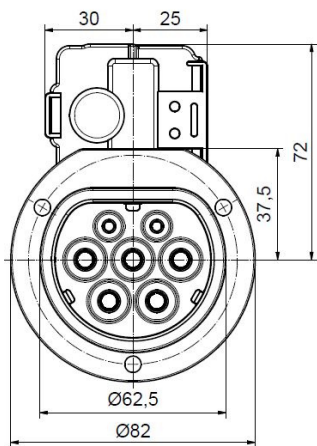

...2.

...

Funktion function	PIN 1	PIN 3
Entriegeln unlocking	-	+
Verriegeln interlocking	+	-

...