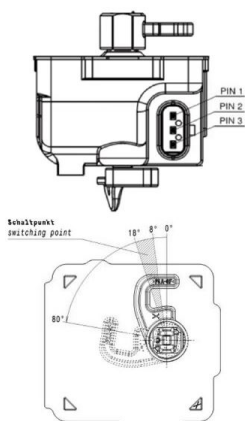

مقبس شحن

...1.

8020116

...

ترتيب المراحل

20 أمبير

شدة التيار

فضة

خامة سطح التلامس

تقنية التوصيل

خامة العلبة

علبة سوداء 9005

لون الأجهزة

...2.

...

Funktion function	PIN 1	PIN 3
Entriegeln unlocking	-	+
Verriegeln interlocking	+	-