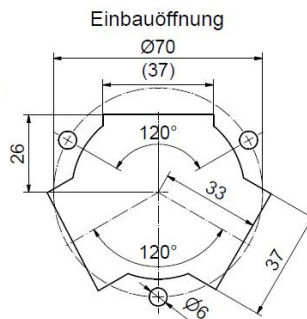

...2.

...

Funktion function	PIN 1	PIN 3
Entriegeln unlocking	-	+
Verriegeln interlocking	+	-

...