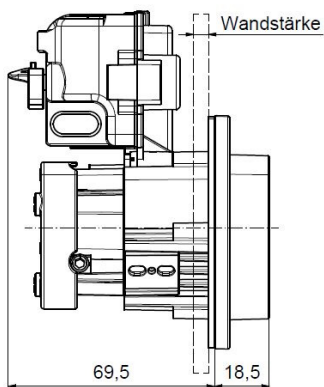

...2.

...

Funktion function	PIN 1	PIN 3
Entriegeln unlocking	-	+
Verriegeln interlocking	+	-

...