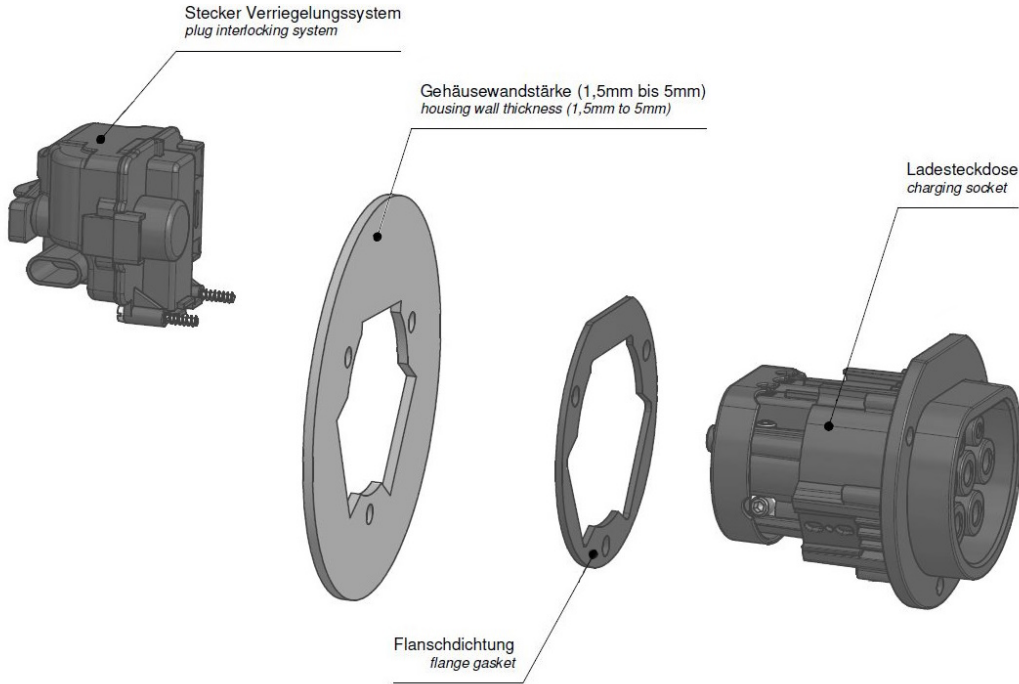

Base null

Ladesteckdose

Bestell-Nr.:	E-80201-16
	null
Arreglo de las fases	null
Intensidad de corriente	20A
	null
	null
	null
	null
Material de la superficie del contacto	Ag
Sistema de conexión	null
Material de la carcasa	null
Color del equipo	Carcasa negra RAL 9005

null

null

null

null

Anschlussabelle - Aktuator

Maßbild

Explosionsansicht

Weitere Leitungslängen und individuelle Farbgestaltung auf Anfrage.