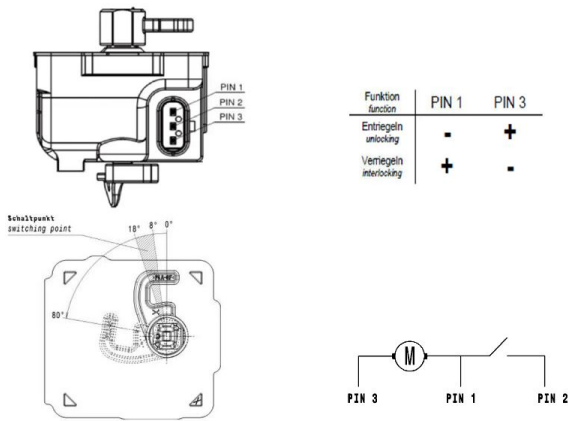

Base null

Ladesteckdose

Bestell-Nr.:	E-80201-16
	null
Arreglo de las fases	null
Intensidad de corriente	20A
	null
	null
	null
	null
Material de la superficie del contacto	Ag
Sistema de conexión	null
Material de la carcasa	null
Color del equipo	Carcasa negra RAL 9005

null

null

null

null

Anschlussabelle - Aktuator

Maßbild

Explosionsansicht

Weitere Leitungslängen und individuelle Farbgestaltung auf Anfrage.