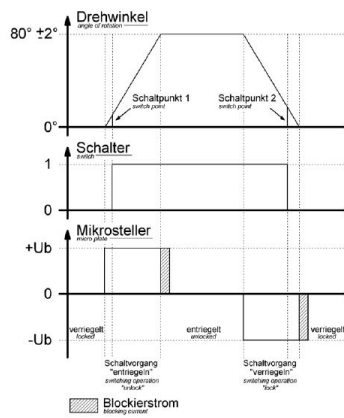

Base null

Ladesteckdose

Bestell-Nr.:	E-80201-16
	null
Arreglo de las fases	null
Intensidad de corriente	20A
	null
	null
	null
	null
Material de la superficie del contacto	Ag
Sistema de conexión	null
Material de la carcasa	null
Color del equipo	Carcasa negra RAL 9005

null

null

null

null

Anschlussabelle - Aktuator

Maßbild

Explosionsansicht

Weitere Leitungslängen und individuelle Farbgestaltung auf Anfrage.