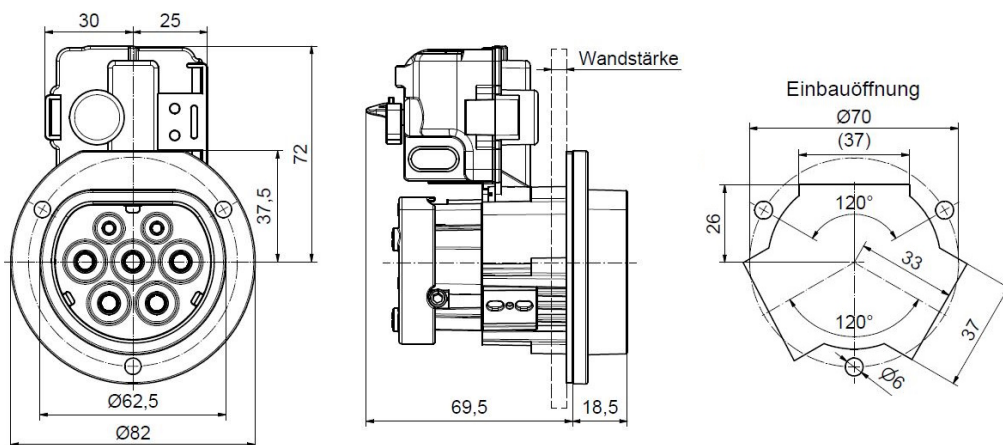

Base null

Ladesteckdose

Bestell-Nr.:	E-80201-16
	null
Arreglo de las fases	null
Intensidad de corriente	20A
	null
	null
	null
	null
Material de la superficie del contacto	Ag
Sistema de conexión	null
Material de la carcasa	null
Color del equipo	Carcasa negra RAL 9005

null

null

null

null

Anschlussabelle - Aktuator

Maßbild

Explosionsansicht

Weitere Leitungslängen und individuelle Farbgestaltung auf Anfrage.