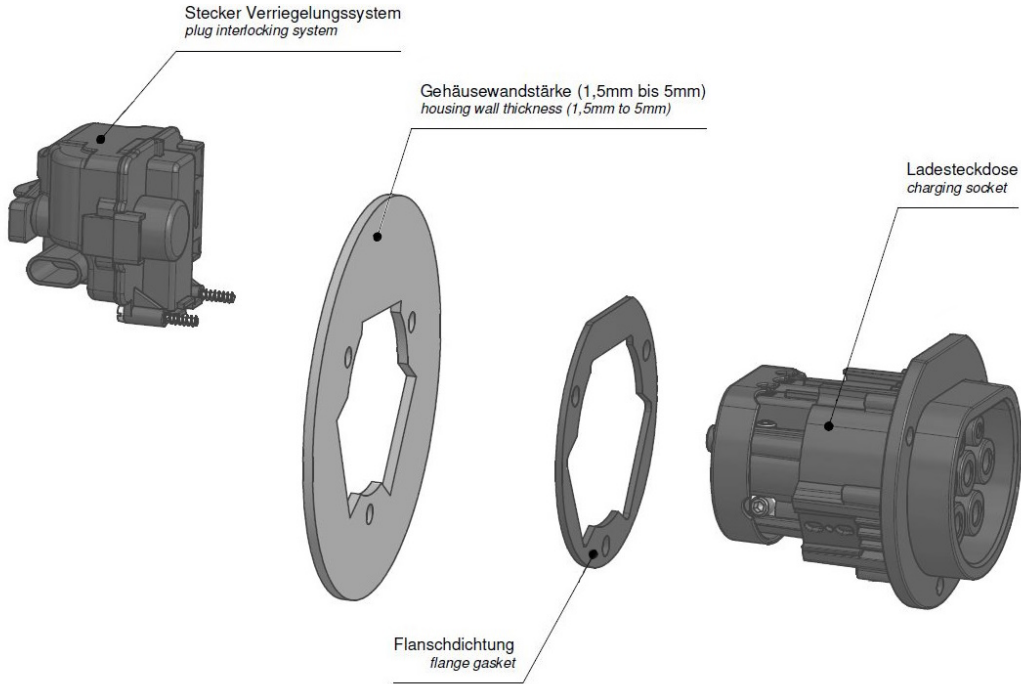

Weitere Leitungslängen und individuelle Farbgestaltung auf Anfrage.

Weitergabe an Dritte nur mit Genehmigung der Fa. Bals Elektrotechnik GmbH & Co. KG – Alle Rechte vorbehalten.

Technische Änderungen und Druckfehler vorbehalten.

Nur gültig zum Zeitpunkt des Ausdrucks. Bei Wiederverwertung prüfen Sie die aktuelle Ausführung.