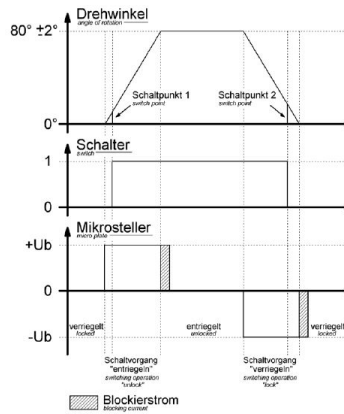

خامة سطح التلامس

تقنية التوصيل

خامة العلبة

علبة سوداء 9005

لون الأجهزة

...2.

...

Funktion function	PIN 1	PIN 3
Entriegeln unlocking	-	+
Verriegeln interlocking	+	-