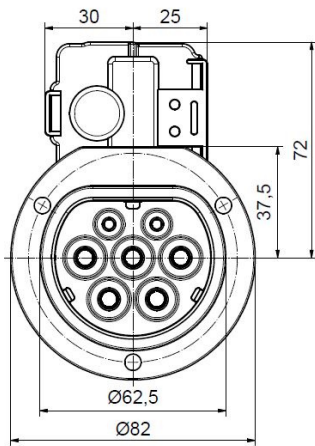

...2.

...

Funktion function	PIN 1	PIN 3
Entriegeln unlocking	-	+
Verriegeln interlocking	+	-

...