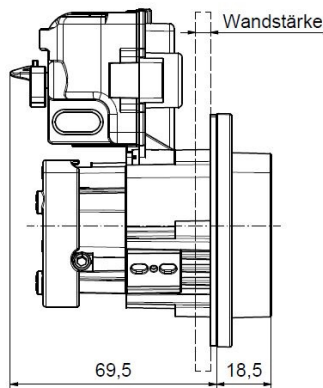

...2.

...

Funktion function	PIN 1	PIN 3
Entriegeln unlocking	-	+
Verriegeln interlocking	+	-

...