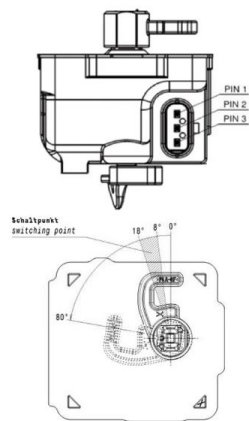

مقبس شحن

...1.

8020132

...

ترتيب المراحل

32 أمبير

شدة التيار

فضة

خامة سطح التلامس

تقنية التوصيل

خامة العلبة

علبة سوداء 9005

لون الأجهزة

...2.

...

Funktion function	PIN 1	PIN 3
Entriegeln unlocking	-	+
Verriegeln interlocking	+	-