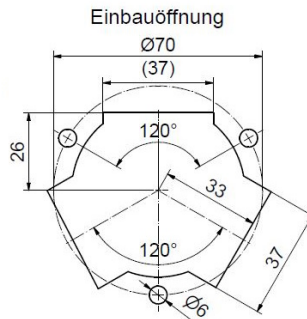

...2.

...

Funktion function	PIN 1	PIN 3
Entriegeln unlocking	-	+
Verriegeln interlocking	+	-

...