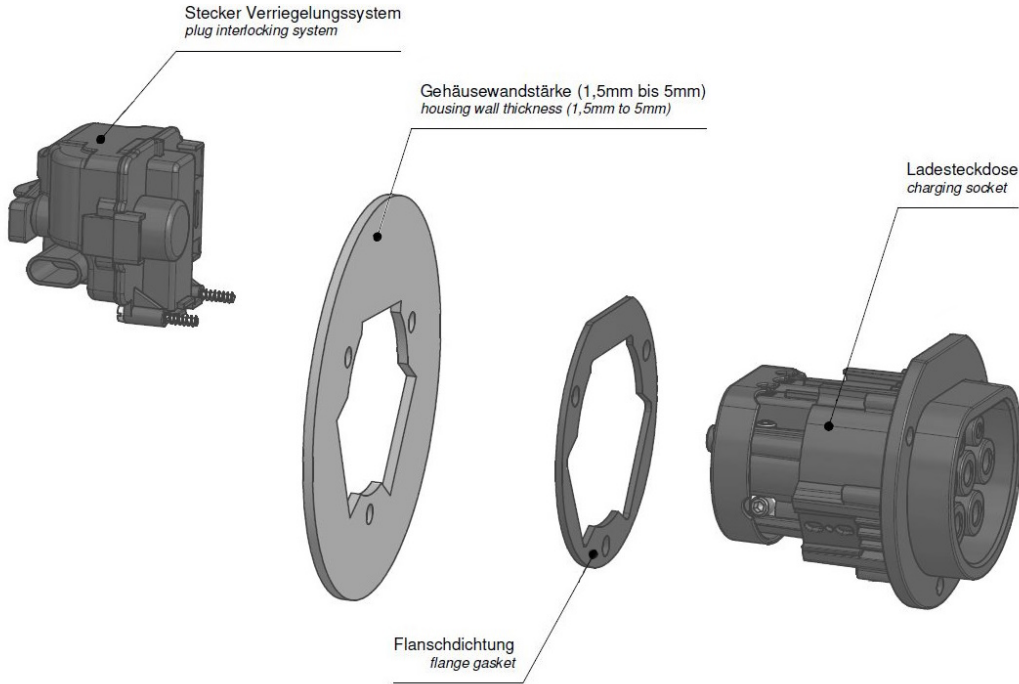

# Base null

## Ladesteckdose

Bestell-Nr.:	E-80201-32
	null
Arreglo de las fases	null
Intensidad de corriente	32A
	null
	null
	null
	null
Material de la superficie del contacto	Ag
Sistema de conexión	null
Material de la carcasa	null
Color del equipo	Carcasa negra RAL 9005