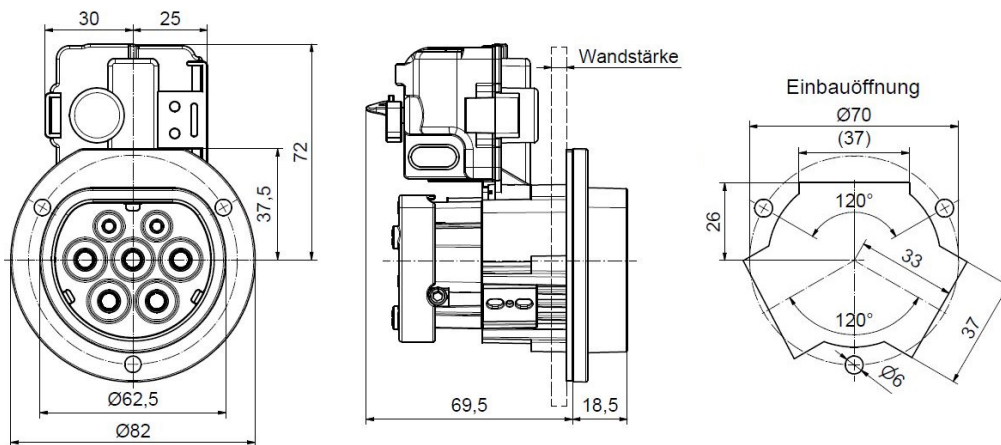

Aktuator - Verriegelungssysteme

	null
	null
	null
	null
	null
	null
	null
	null
	null
	null
	null

Anschlussstabelle - Aktuator

Funktion function	PIN 1	PIN 3
Entriegeln unlocking	-	+
Verriegeln interlocking	+	-

Maßbild

Explosionsansicht

Weitere Leitungslängen und individuelle Farbgestaltung auf Anfrage.

Weitergabe an Dritte nur mit Genehmigung der Fa. Bals Elektrotechnik GmbH & Co. KG – Alle Rechte vorbehalten.