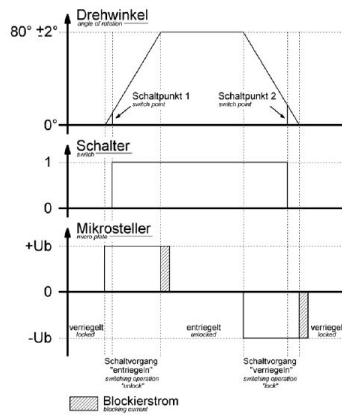

prise null

Ladesteckdose

Bestell-Nr.:	E-80201-32
	null
Disposition des phases	null
Intensité	32A
	null
	null
	null
	null
	null
Matériau de la surface de contact	Ag
Connectique	null
Matériau du boîtier	null
Couleur de l'appareil	boîtier noir RAL 9005

Aktuator - Verriegelungssysteme

	null
	null
	null
	null
	null
	null
	null
	null
	null
	null
	null

Anschlussstabelle - Aktuator

Funktion function	PIN 1	PIN 3
Entriegeln unlocking	-	+
Verriegeln interlocking	+	-

Maßbild

Explosionsansicht

Weitere Leitungslängen und individuelle Farbgestaltung auf Anfrage.

Weitergabe an Dritte nur mit Genehmigung der Fa. Bals Elektrotechnik GmbH & Co. KG – Alle Rechte vorbehalten.