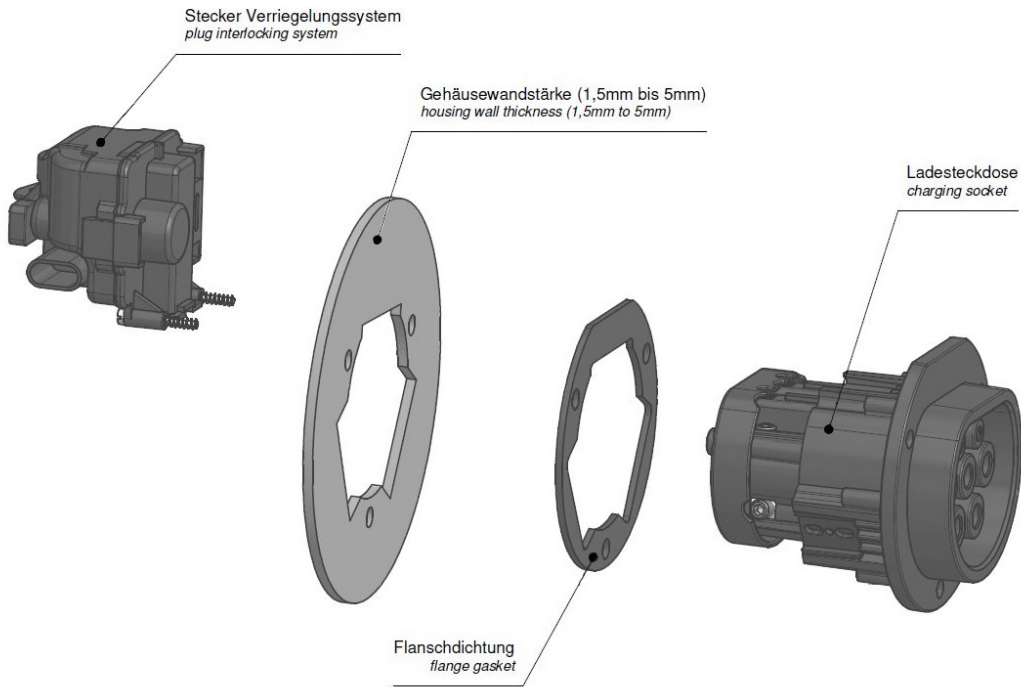

prise null

Ladesteckdose

Bestell-Nr.:	E-80201-32
	null
Disposition des phases	null
Intensité	32A
	null
	null
	null
	null
	null
Matériau de la surface de contact	Ag
Connectique	null
Matériau du boîtier	null
Couleur de l'appareil	boîtier noir RAL 9005

Aktuator - Verriegelungssysteme

	null
	null
	null
	null
	null
	null
	null
	null
	null
	null
	null

Anschlussstabelle - Aktuator

Funktion function	PIN 1	PIN 3
Entriegeln unlocking	-	+
Verriegeln interlocking	+	-

Maßbild

Explosionsansicht

Weitere Leitungslängen und individuelle Farbgestaltung auf Anfrage.

Weitergabe an Dritte nur mit Genehmigung der Fa. Bals Elektrotechnik GmbH & Co. KG – Alle Rechte vorbehalten.