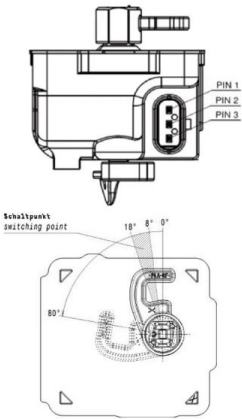

prise null

Ladesteckdose

Bestell-Nr.:	E-80201-32
	null
Disposition des phases	null
Intensité	32A
	null
	null
	null
	null
	null
Matériau de la surface de contact	Ag
Connectique	null
Matériau du boîtier	null
Couleur de l'appareil	boîtier noir RAL 9005

Aktuator - Verriegelungssysteme

	null
	null
	null
	null
	null
	null
	null
	null
	null
	null
	null

Anschlussstabelle - Aktuator

Funktion function	PIN 1	PIN 3
Entriegeln unlocking	-	+
Verriegeln interlocking	+	-

Maßbild

Explosionsansicht

Weitere Leitungslängen und individuelle Farbgestaltung auf Anfrage.

Weitergabe an Dritte nur mit Genehmigung der Fa. Bals Elektrotechnik GmbH & Co. KG – Alle Rechte vorbehalten.