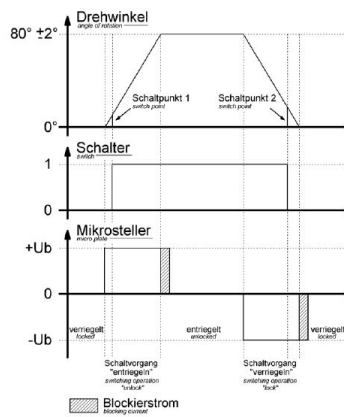

Funktion function	PIN 1	PIN 3
Entriegeln unlocking	-	+
Verriegeln interlocking	+	-