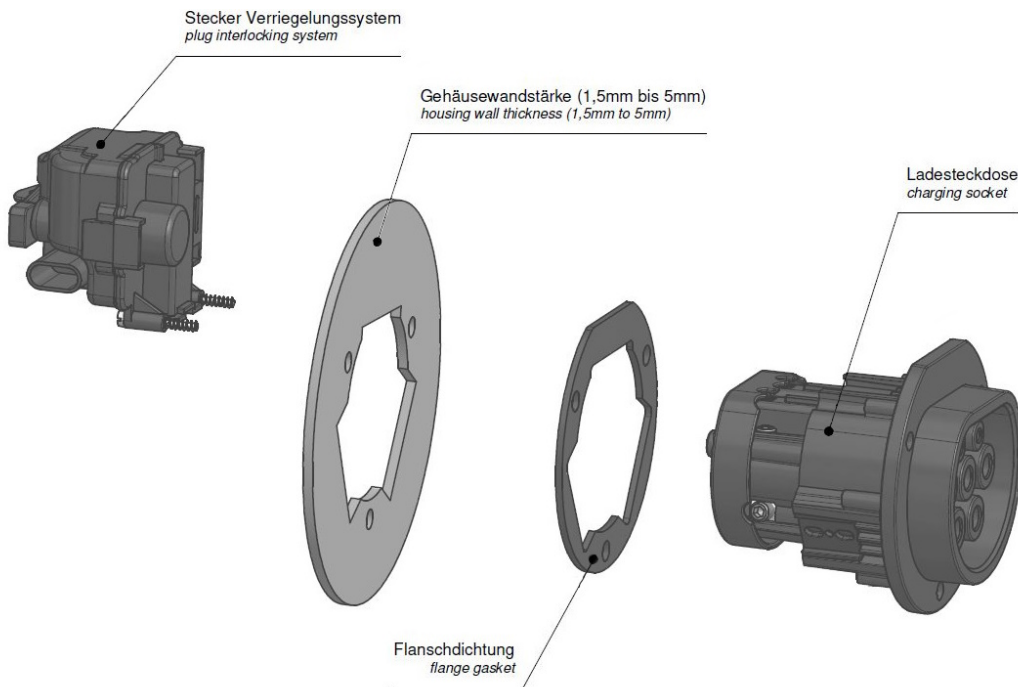

Explosionsansicht

Weitere Leitungslängen und individuelle Farbgestaltung auf Anfrage.

Weitergabe an Dritte nur mit Genehmigung der Fa. Bals Elektrotechnik GmbH & Co. KG – Alle Rechte vorbehalten.

Technische Änderungen und Druckfehler vorbehalten.

Nur gültig zum Zeitpunkt des Ausdrucks. Bei Wiederverwertung prüfen Sie die aktuelle Ausführung.