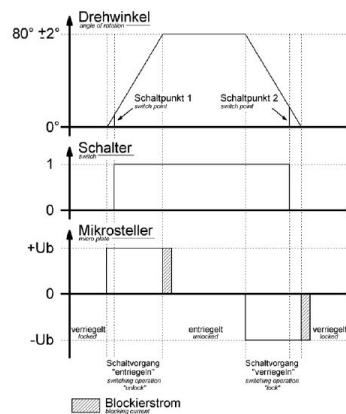

خامة سطح التلامس

تقنية التوصيل

خامة العلبة

علبة سوداء 9005

لون الأجهزة

...2.

...

Funktion function	PIN 1	PIN 3
Entriegeln unlocking	-	+
Verriegeln interlocking	+	-