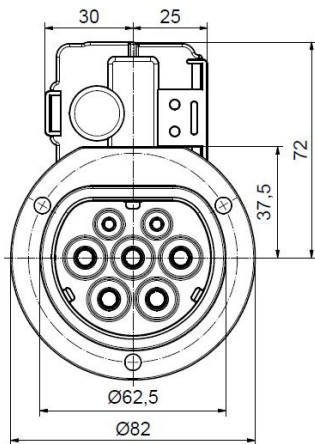

...2.

...

Funktion function	PIN 1	PIN 3
Entriegeln unlocking	-	+
Verriegeln interlocking	+	-

...