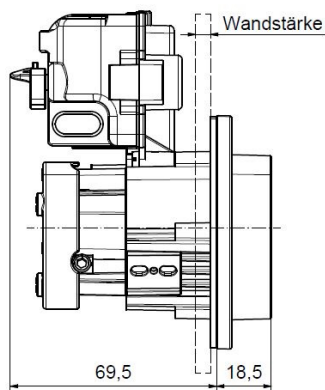

...2.

...

Funktion function	PIN 1	PIN 3
Entriegeln unlocking	-	+
Verriegeln interlocking	+	-

...