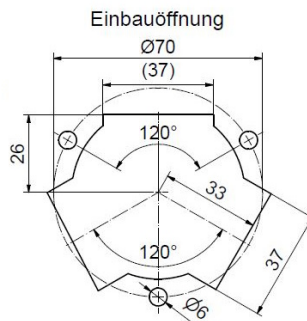

...2.

...

Funktion function	PIN 1	PIN 3
Entriegeln unlocking	-	+
Verriegeln interlocking	+	-

...