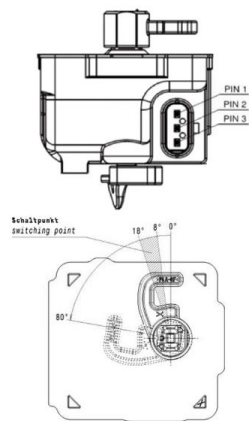

مقبس شحن

...1.

8020163

...

ترتيب المراحل

20 أمبير

شدة التيار

فضة

خامة سطح التلامس

تقنية التوصيل

خامة العلبة

علبة سوداء 9005

لون الأجهزة

...2.

...

Funktion function	PIN 1	PIN 3
Entriegeln unlocking	-	+
Verriegeln interlocking	+	-