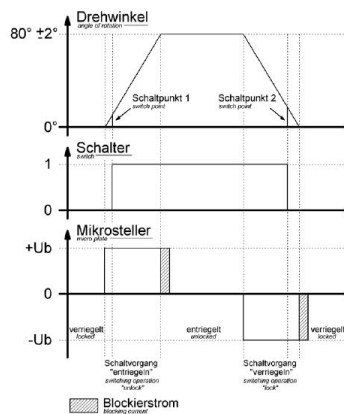

خامة سطح التلامس

تقنية التوصيل

خامة العلبة

علبة سوداء 9005

لون الأجهزة

...2.

...

Funktion function	PIN 1	PIN 3
Entriegeln unlocking	-	+
Verriegeln interlocking	+	-