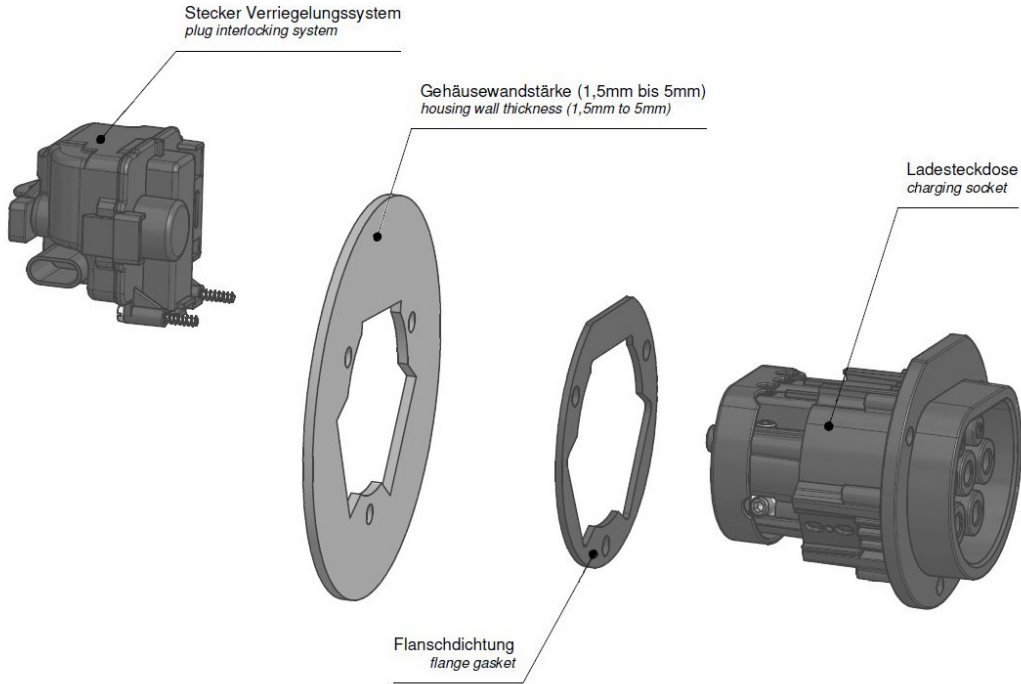

Base null

Ladesteckdose

Bestell-Nr.:	E-80201-63
	null
Arreglo de las fases	null
Intensidad de corriente	20A
	null
	null
	null
	null
Material de la superficie del contacto	Ag
Sistema de conexión	null
Material de la carcasa	null
Color del equipo	Carcasa negra RAL 9005