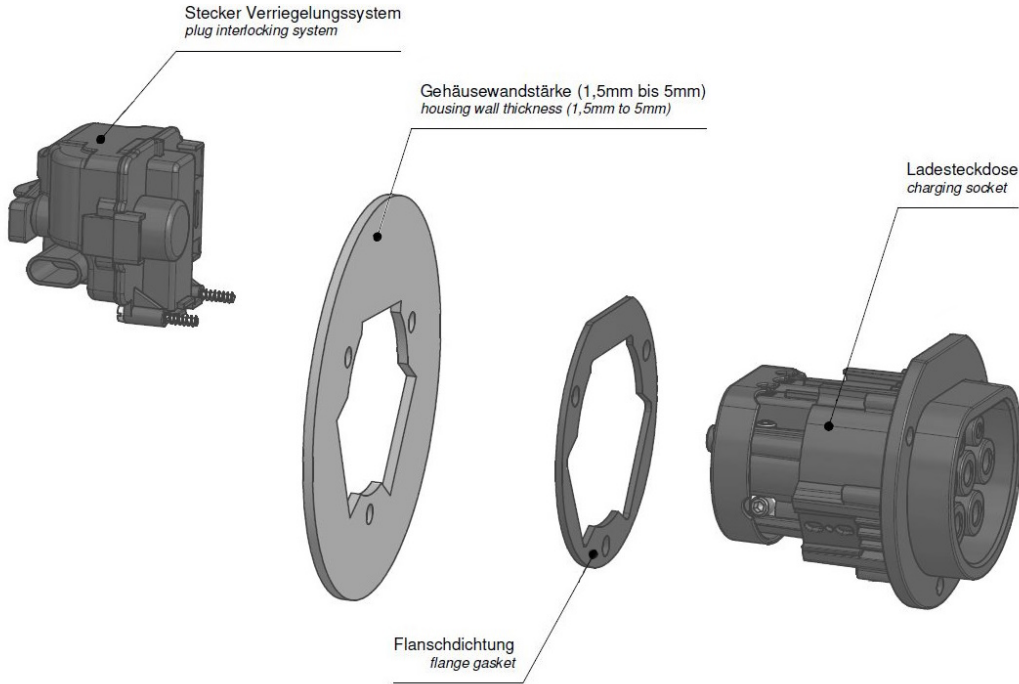

prise null

## Ladesteckdose

Bestell-Nr.:	E-80201-63
	null
Disposition des phases	null
Intensité	20A
	null
	null
	null
	null
	null
Matériau de la surface de contact	Ag
Connectique	null
Matériau du boîtier	null
Couleur de l'appareil	boîtier noir RAL 9005