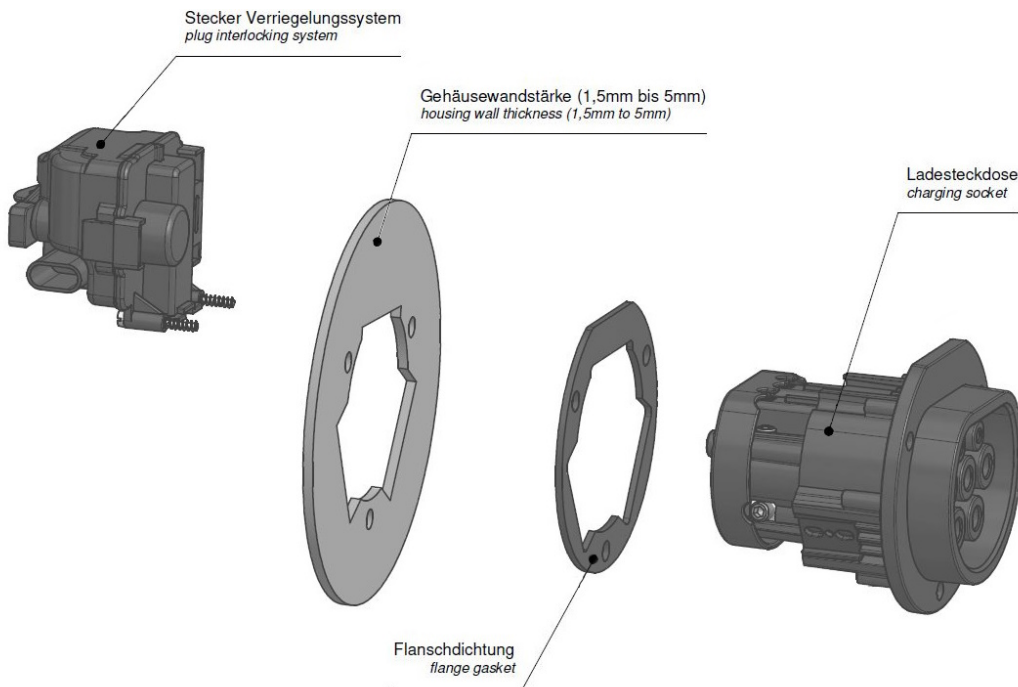

Зарядная розетка null

Ladesteckdose

Bestell-Nr.:	E-80201-63
	null
Расположение фаз	null
Сила тока	20 A
	null
	null
	null
	null
Материал контактной поверхности	Серебро
Соединение	null
Материал корпуса	null
Цвет прибора	Корпус черный RAL 9005

Explosionsansicht

Weitere Leitungslängen und individuelle Farbgestaltung auf Anfrage.

Weitergabe an Dritte nur mit Genehmigung der Fa. Bals Elektrotechnik GmbH & Co. KG – Alle Rechte vorbehalten.

Technische Änderungen und Druckfehler vorbehalten.