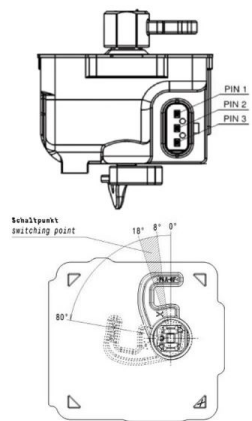

مقبس شحن

...1.

8020516

...

ترتيب المراحل

20 أمبير

شدة التيار

فضة

خامة سطح التلامس

تقنية التوصيل

خامة العلبة

علبة سوداء 9005

لون الأجهزة

...2.

...

Funktion function	PIN 1	PIN 3
Entriegeln unlocking	-	+
Verriegeln interlocking	+	-