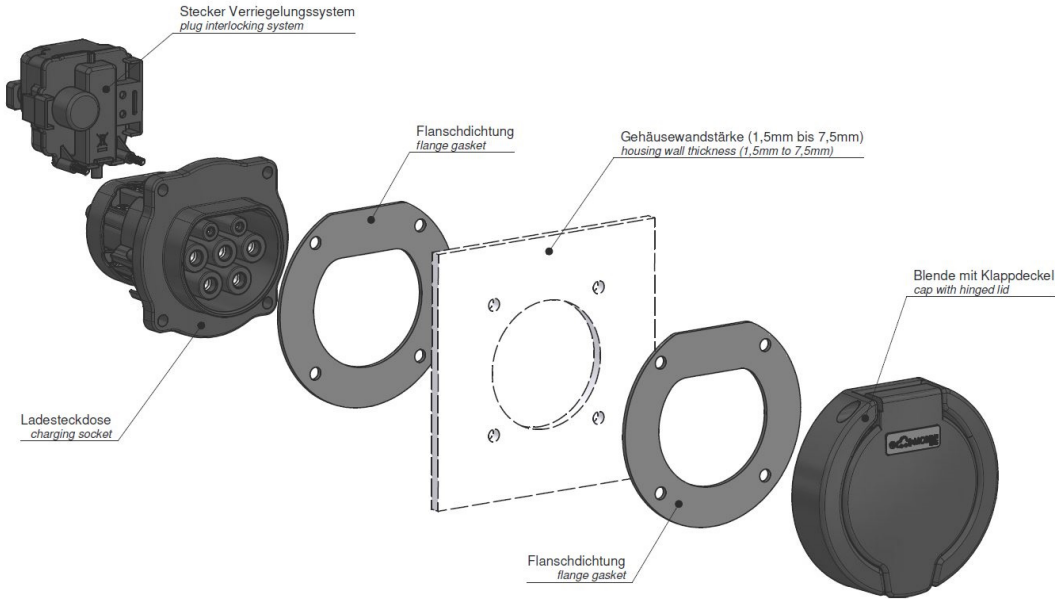

Weitergabe an Dritte nur mit Genehmigung der Fa. Bals Elektrotechnik GmbH & Co. KG – Alle Rechte vorbehalten.
Technische Änderungen und Druckfehler vorbehalten.
Nur gültig zum Zeitpunkt des Ausdrucks. Bei Wiederverwertung prüfen Sie die aktuelle Ausführung.