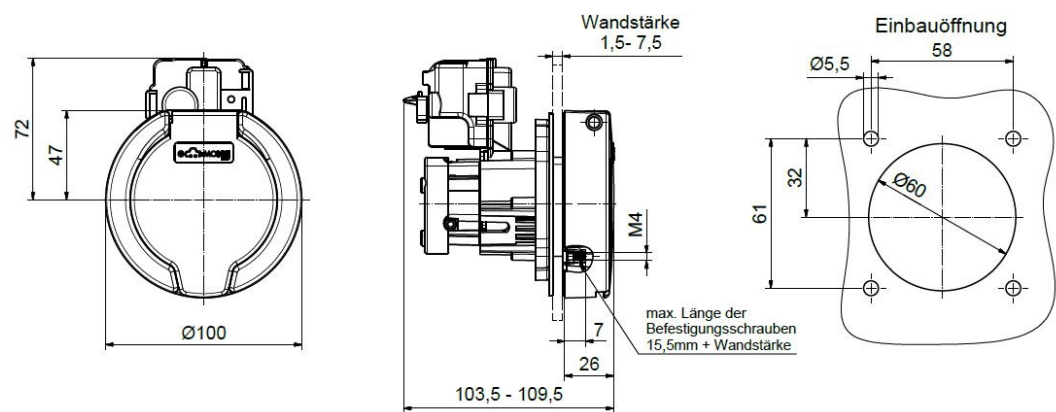

Base null

Ladesteckdose

| | |
|--|------------------------|
| Bestell-Nr.: | E-80205-16 |
| | null |
| Arreglo de las fases | null |
| Intensidad de corriente | 20A |
| | null |
| | null |
| | null |
| | null |
| Material de la superficie del contacto | Ag |
| Sistema de conexión | null |
| Material de la carcasa | null |
| Color del equipo | Carcasa negra RAL 9005 |

Maßbild

Explosionsansicht

Weitere Leitungslängen und individuelle Farbgestaltung auf Anfrage.

Weitergabe an Dritte nur mit Genehmigung der Fa. Bals Elektrotechnik GmbH & Co. KG – Alle Rechte vorbehalten.
 Technische Änderungen und Druckfehler vorbehalten.
 Nur gültig zum Zeitpunkt des Ausdrucks. Bei Wiederverwertung prüfen Sie die aktuelle Ausführung.