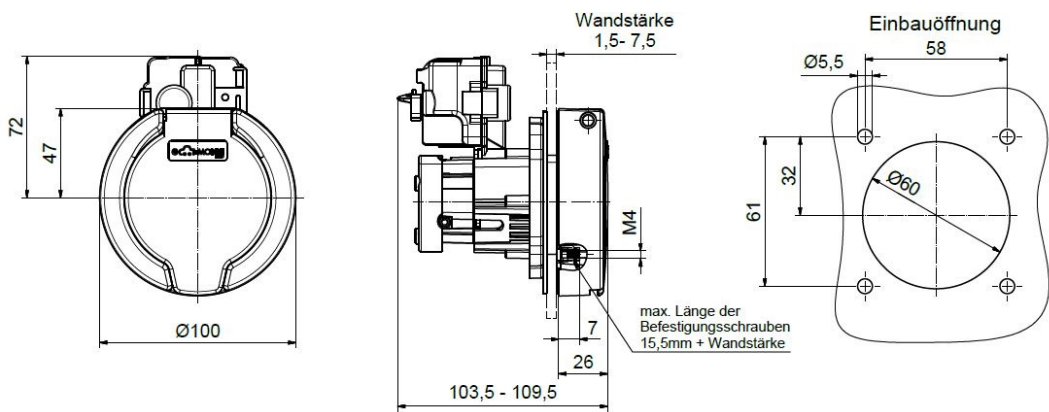

Maßbild

Explosionsansicht

Weitere Leitungslängen und individuelle Farbgestaltung auf Anfrage.