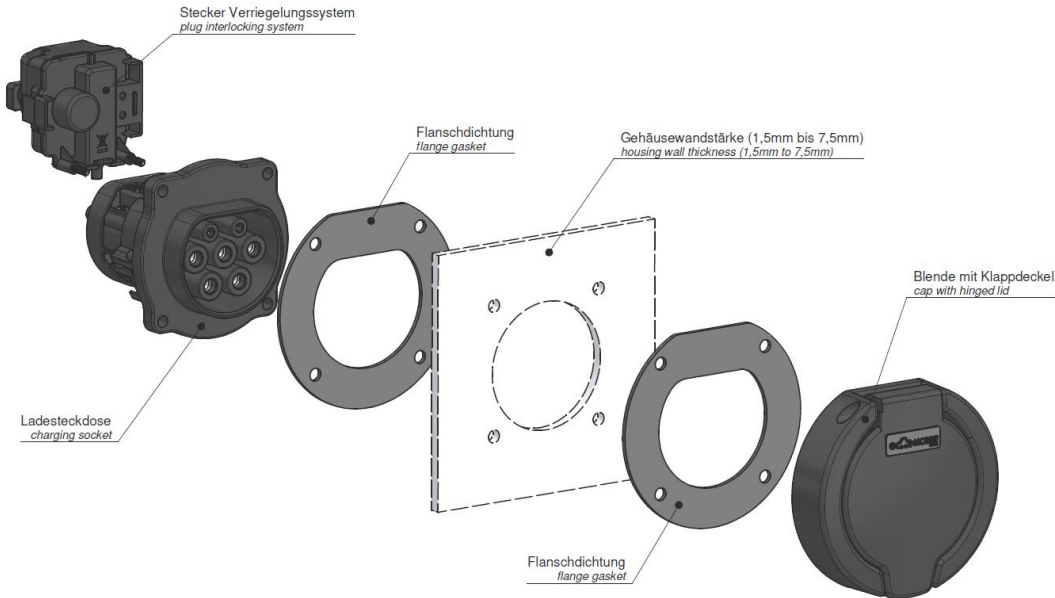

Weitere Leitungslängen und individuelle Farbgestaltung auf Anfrage.

Weitergabe an Dritte nur mit Genehmigung der Fa. Bals Elektrotechnik GmbH & Co. KG – Alle Rechte vorbehalten.

Technische Änderungen und Druckfehler vorbehalten.

Nur gültig zum Zeitpunkt des Ausdrucks. Bei Wiederverwertung prüfen Sie die aktuelle Ausführung.