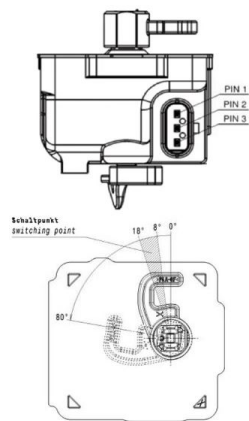

مقبس شحن

...1.

8020532

...

ترتيب المراحل

32 أمبير

شدة التيار

فضة

خامة سطح التلامس

تقنية التوصيل

خامة العلبة

علبة سوداء 9005

لون الأجهزة

...2.

...

Funktion function	PIN 1	PIN 3
Entriegeln unlocking	-	+
Verriegeln interlocking	+	-