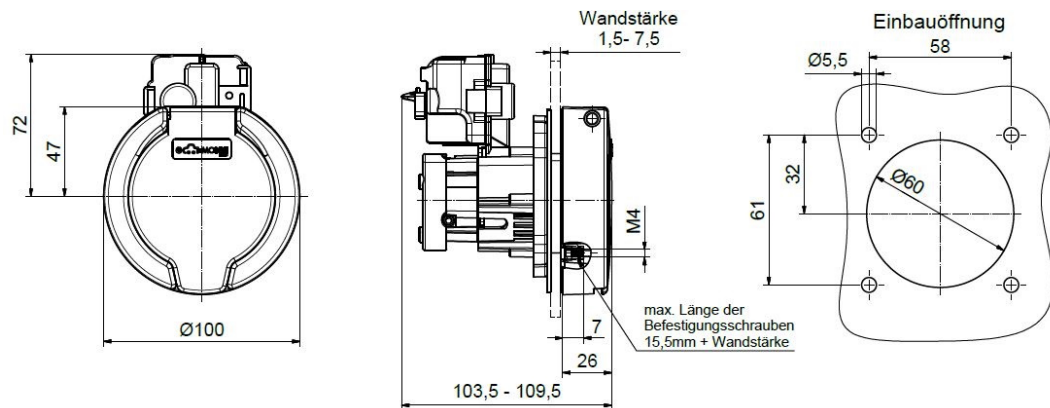

...2.

...

Funktion function	PIN 1	PIN 3
Entriegeln unlocking	-	+
Verriegeln interlocking	+	-

...

...