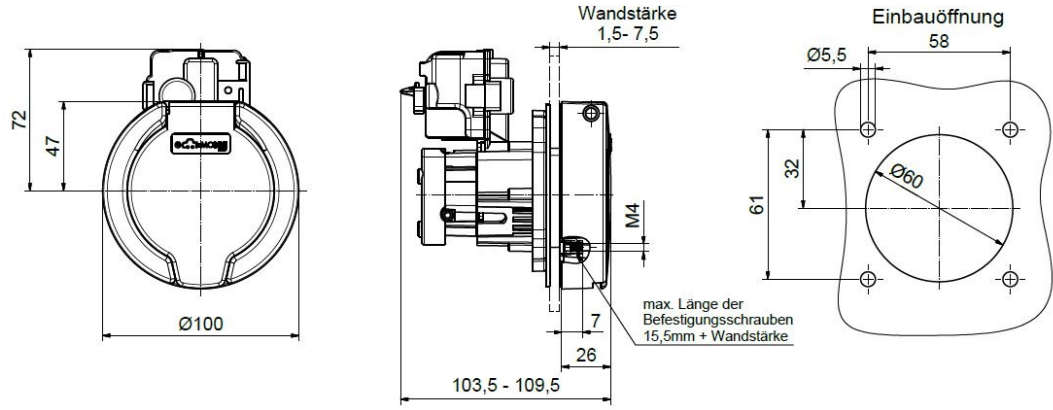

## Ladesteckdose

Bestell-Nr.:	E-80205-32
	null
Arreglo de las fases	null
Intensidad de corriente	32A
	null
	null
	null
	null
Material de la superficie del contacto	Ag
Sistema de conexión	null
Material de la carcasa	null
Color del equipo	Carcasa negra RAL 9005

**Aktuator - Verriegelungssysteme**

	null
	null
	null
	null
	null
	null
	null
	null
	null
	null
	null

**Anschlussstabelle - Aktuator**

**Maßbild**

**Explosionsansicht**

Weitere Leitungslängen und individuelle Farbgestaltung auf Anfrage.