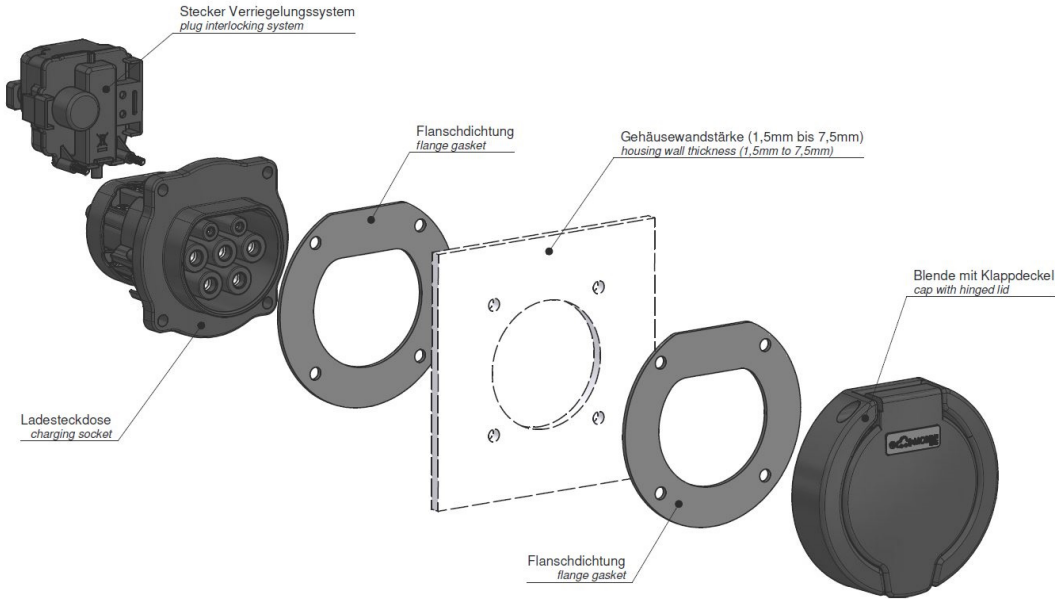

## Ladesteckdose

Bestell-Nr.:	E-80205-32
	null
Arreglo de las fases	null
Intensidad de corriente	32A
	null
	null
	null
	null
Material de la superficie del contacto	Ag
Sistema de conexión	null
Material de la carcasa	null
Color del equipo	Carcasa negra RAL 9005

**Aktuator - Verriegelungssysteme**

	null
	null
	null
	null
	null
	null
	null
	null
	null
	null
	null

**Anschlussstabelle - Aktuator**

**Maßbild**

**Explosionsansicht**

Weitere Leitungslängen und individuelle Farbgestaltung auf Anfrage.