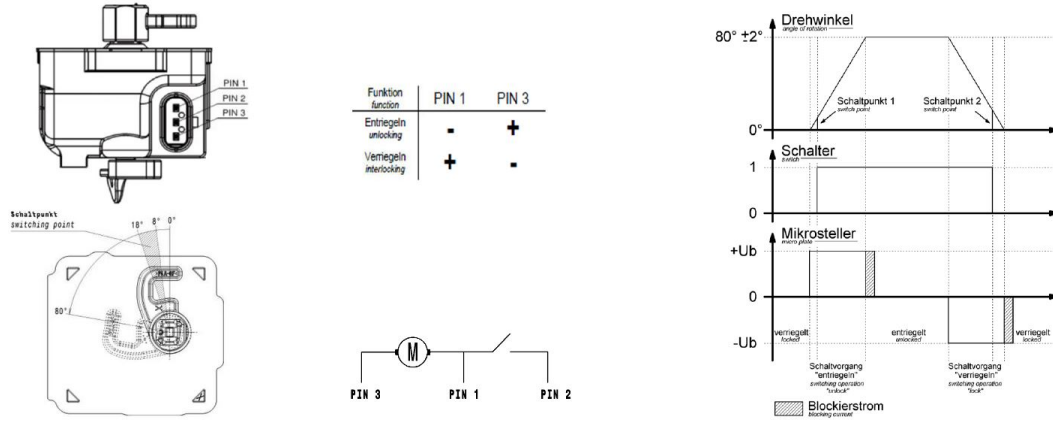

Aktuator - Verriegelungssysteme

	null
	null
	null
	null
	null
	null
	null
	null
	null
	null
	null

Anschlussstabelle - Aktuator