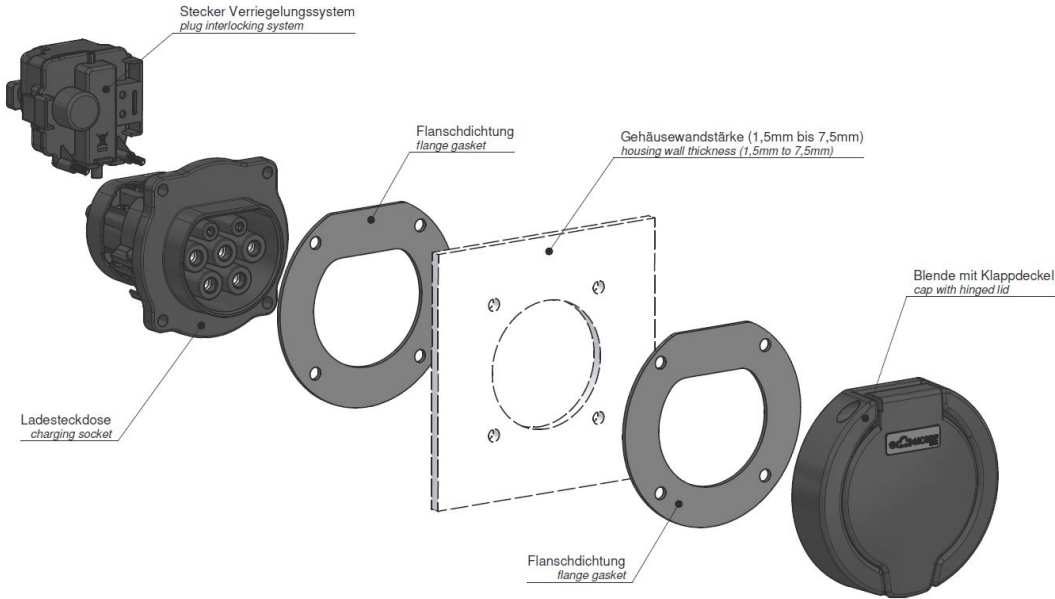

prise null

## Ladesteckdose

Bestell-Nr.:	E-80205-32
	null
Disposition des phases	null
Intensité	32A
	null
	null
	null
	null
	null
Matériau de la surface de contact	Ag
Connectique	null
Matériau du boîtier	null
Couleur de l'appareil	boîtier noir RAL 9005