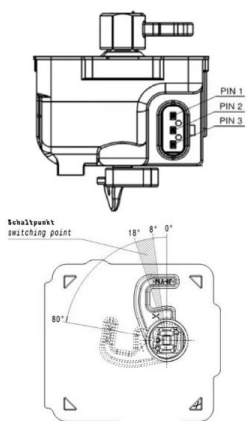

Зарядная розетка null

Ladesteckdose

Bestell-Nr.:	E-80205-32
	null
Расположение фаз	null
Сила тока	32 A
	null
	null
	null
	null
Материал контактной поверхности	Серебро
Соединение	null
Материал корпуса	null
Цвет прибора	Корпус черный RAL 9005

null

null

null

null

Anschlussstabelle - Aktuator

Funktion function	PIN 1	PIN 3
Entriegeln unlocking	-	+
Verriegeln interlocking	+	-

Mabild

Explosionsansicht