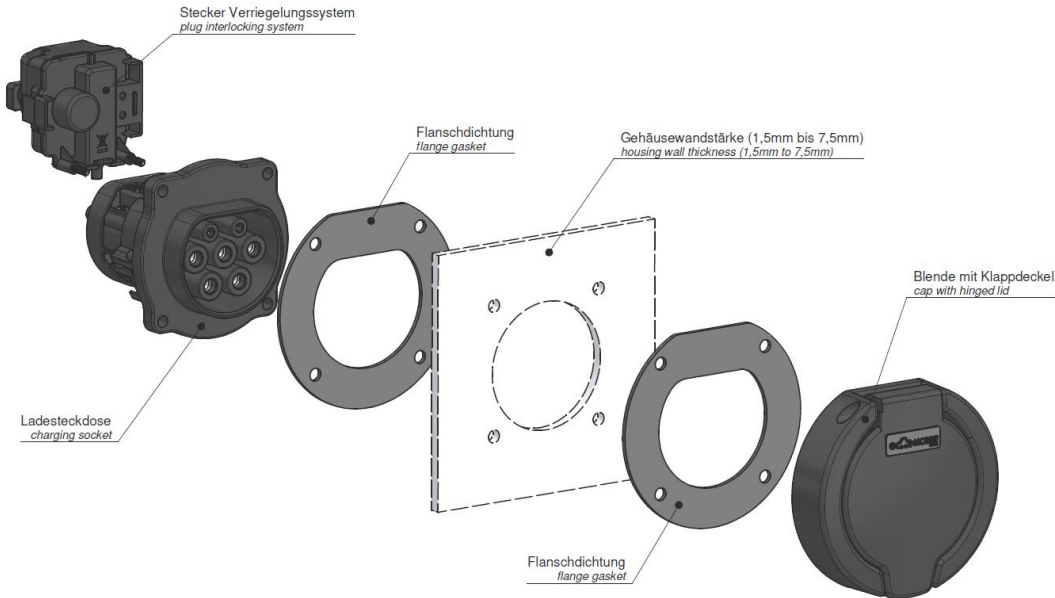

Зарядная розетка null

Ladesteckdose

Bestell-Nr.:	E-80205-32
	null
Расположение фаз	null
Сила тока	32 A
	null
	null
	null
	null
Материал контактной поверхности	Серебро
Соединение	null
Материал корпуса	null
Цвет прибора	Корпус черный RAL 9005

null

null

null

null

Anschlussstabelle - Aktuator

Funktion function	PIN 1	PIN 3
Entriegeln unlocking	-	+
Verriegeln interlocking	+	-

Mabild

Explosionsansicht