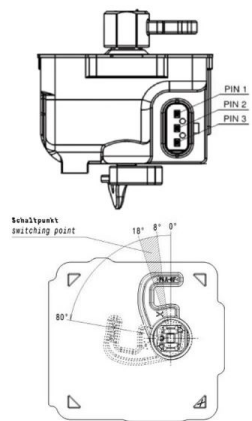

مقبس شحن

...1.

8020563

...

ترتيب المراحل

63 أمبير

شدة التيار

فضة

خامة سطح التلامس

تقنية التوصيل

خامة العلبة

علبة سوداء 9005

لون الأجهزة

...2.

...

Funktion function	PIN 1	PIN 3
Entriegeln unlocking	-	+
Verriegeln interlocking	+	-