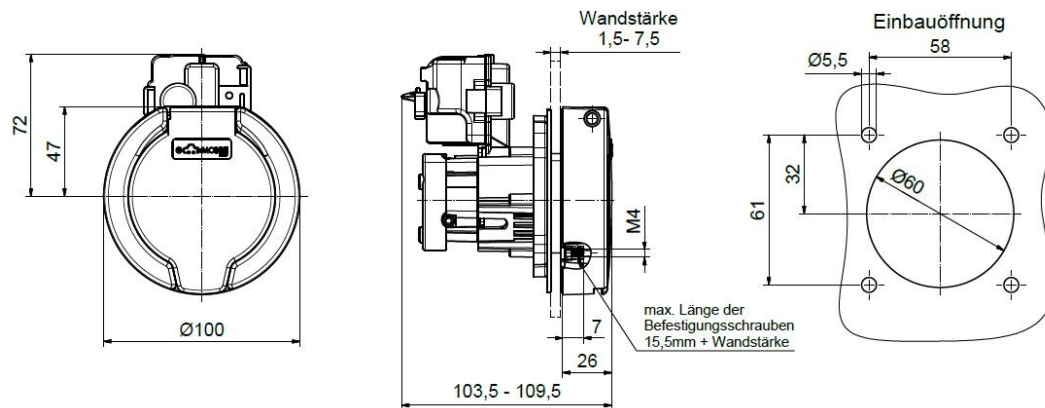

...2.

...

Funktion function	PIN 1	PIN 3
Entriegeln unlocking	-	+
Verriegeln interlocking	+	-

...

...