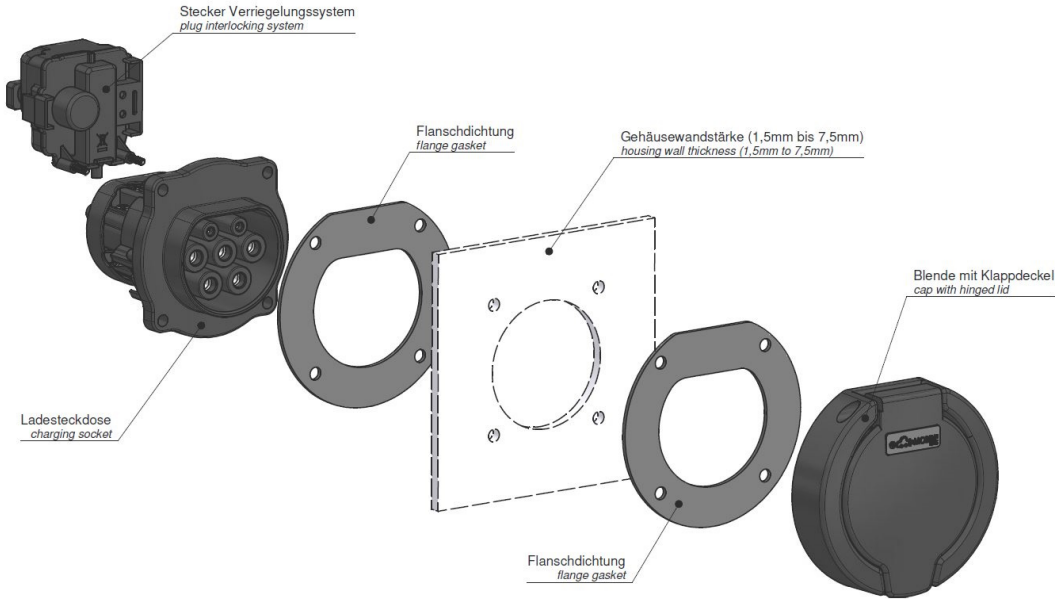

Base null

Ladesteckdose

Bestell-Nr.:	E-80205-63
	null
Arreglo de las fases	null
Intensidad de corriente	63A
	null
	null
	null
	null
Material de la superficie del contacto	Ag
Sistema de conexión	null
Material de la carcasa	null
Color del equipo	Carcasa negra RAL 9005

Aktuator - Verriegelungssysteme

	null
	null
	null
	null
	null
	null
	null
	null
	null
	null
	null

Anschlussabelle - Aktuator

Funktion función	PIN 1	PIN 3
Entriegeln unlocking	-	+
Verriegeln interlocking	+	-

Maßbild

Explosionsansicht

Weitere Leitungslängen und individuelle Farbgestaltung auf Anfrage.

Weitergabe an Dritte nur mit Genehmigung der Fa. Bals Elektrotechnik GmbH & Co. KG – Alle Rechte vorbehalten.
 Technische Änderungen und Druckfehler vorbehalten.
 Nur gültig zum Zeitpunkt des Ausdrucks. Bei Wiederverwertung prüfen Sie die aktuelle Ausführung.