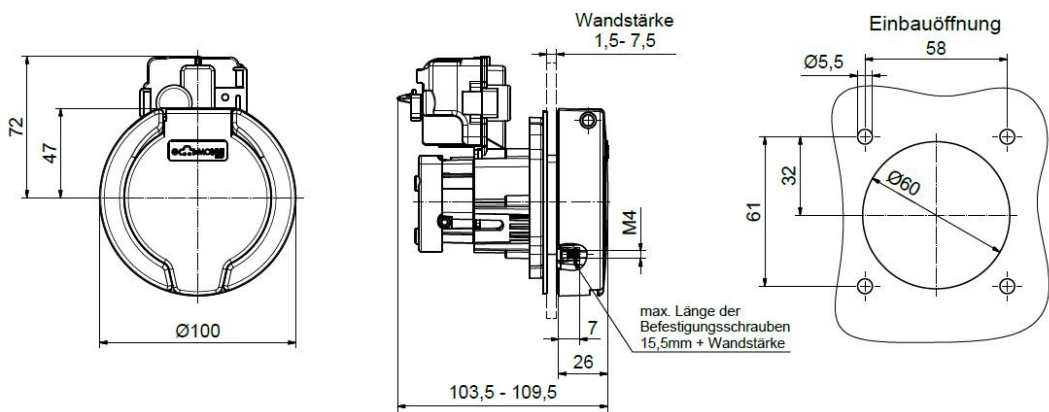

Base null

Ladesteckdose

Bestell-Nr.:	E-80205-63
	null
Arreglo de las fases	null
Intensidad de corriente	63A
	null
	null
	null
	null
Material de la superficie del contacto	Ag
Sistema de conexión	null
Material de la carcasa	null
Color del equipo	Carcasa negra RAL 9005

Aktuator - Verriegelungssysteme

	null
	null
	null
	null
	null
	null
	null
	null
	null
	null
	null

Anschlussabelle - Aktuator

Funktion función	PIN 1	PIN 3
Entriegeln unlocking	-	+
Verriegeln interlocking	+	-

Maßbild

Explosionsansicht

Weitere Leitungslängen und individuelle Farbgestaltung auf Anfrage.

Weitergabe an Dritte nur mit Genehmigung der Fa. Bals Elektrotechnik GmbH & Co. KG – Alle Rechte vorbehalten.
 Technische Änderungen und Druckfehler vorbehalten.
 Nur gültig zum Zeitpunkt des Ausdrucks. Bei Wiederverwertung prüfen Sie die aktuelle Ausführung.