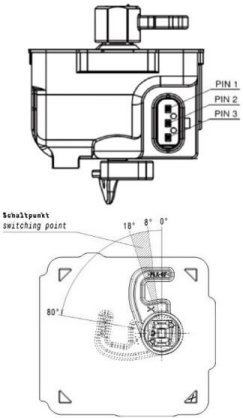

Зарядная розетка null

Ladesteckdose

| | |
|---------------------------------|------------------------|
| Bestell-Nr.: | E-80205-63 |
| | null |
| Расположение фаз | null |
| Сила тока | 63 A |
| | null |
| | null |
| | null |
| | null |
| Материал контактной поверхности | Серебро |
| Соединение | null |
| Материал корпуса | null |
| Цвет прибора | Корпус черный RAL 9005 |

null

null

null

null

Anschlussabelle - Aktuator

| Funktion function | PIN 1 | PIN 3 |
|----------------------------|-------|-------|
| Entriegeln unlocking | - | + |
| Verriegeln interlocking | + | - |

Mabild