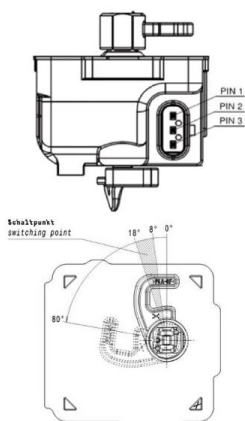

مقبس شحن

...1.

8030016

...

ترتيب المراحل

20 أمبير

شدة التيار

فضة

خامة سطح التلامس

تقنية التوصيل

خامة العلبة

علبة سوداء 9005

لون الأجهزة

...2.

...

Funktion function	PIN 1	PIN 3
Entriegeln unlocking	-	+
Verriegeln interlocking	+	-