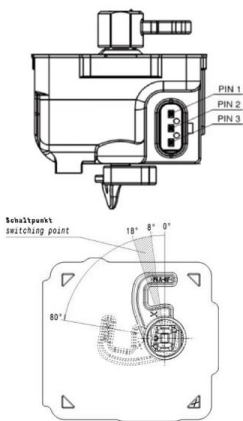

Зарядная розетка null

Ladesteckdose

Bestell-Nr.:	E-80300-16
	null
Расположение фаз	null
Сила тока	20 A
	null
	null
	null
	null
Материал контактной поверхности	Серебро
Соединение	null
Материал корпуса	null
Цвет прибора	Корпус черный RAL 9005

null

null

null

null

Anschlussstabelle - Aktuator

Funktion function	PIN 1	PIN 3
Entriegeln unlocking	-	+
Verriegeln interlocking	+	-

Mabild

Explosionsansicht