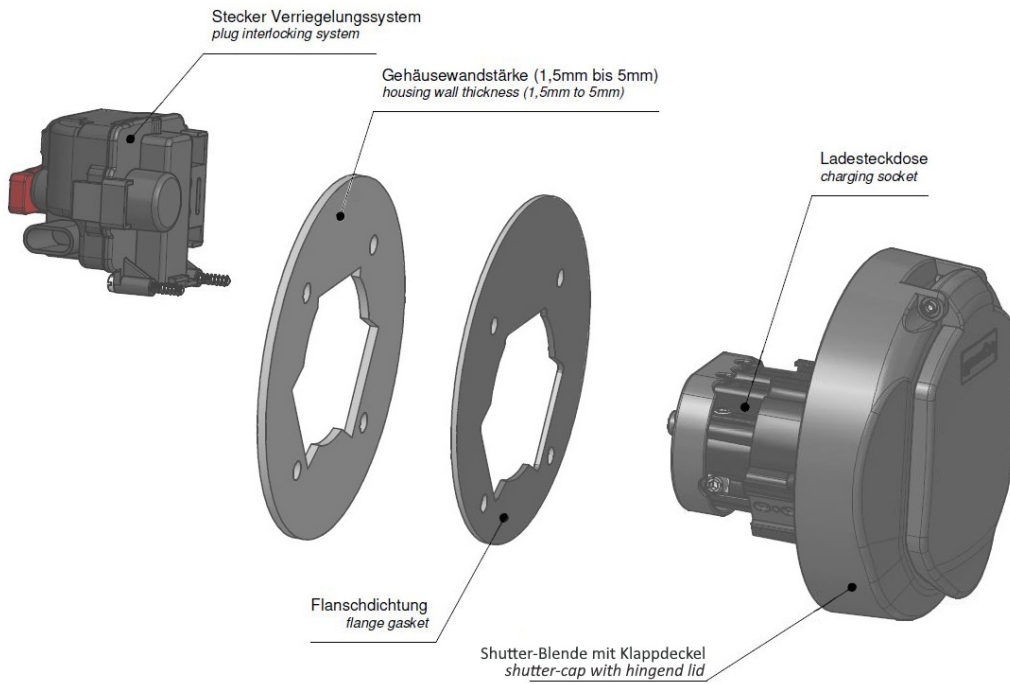

Зарядная розетка null

Ladesteckdose

Bestell-Nr.:	E-80300-16
	null
Расположение фаз	null
Сила тока	20 A
	null
	null
	null
	null
Материал контактной поверхности	Серебро
Соединение	null
Материал корпуса	null
Цвет прибора	Корпус черный RAL 9005

null

null

null

null

Anschlussstabelle - Aktuator

Funktion function	PIN 1	PIN 3
Entriegeln unlocking	-	+
Verriegeln interlocking	+	-

Mabild

Explosionsansicht