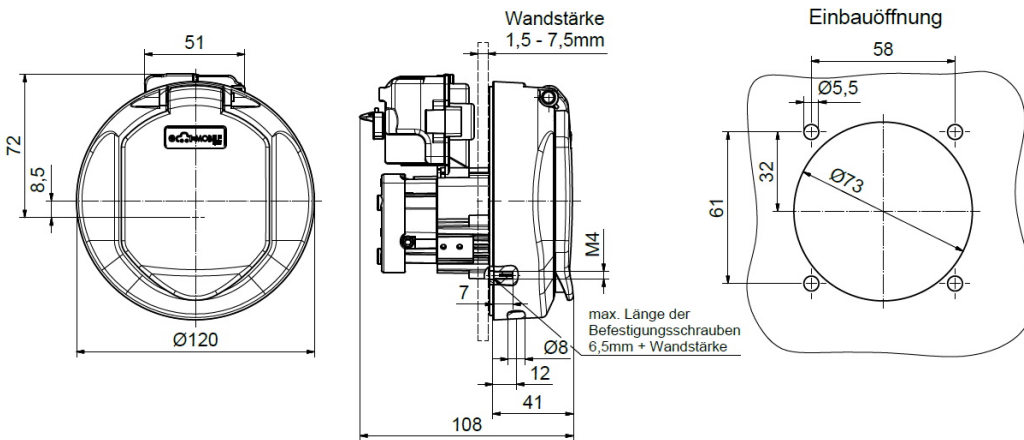

null

null

null

null

Anschlussstabelle - Aktuator

Funktion function	PIN 1	PIN 3
Entriegeln unlocking	-	+
Verriegeln interlocking	+	-

Mabild

Explosionsansicht