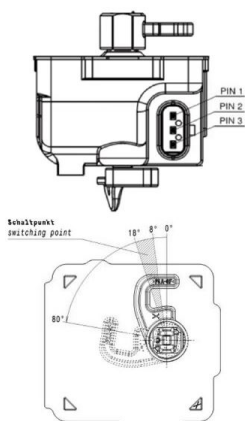

مقبس شحن

...1.

8030032

...

ترتيب المراحل

32 أمبير

شدة التيار

فضة

خامة سطح التلامس

تقنية التوصيل

خامة العلبة

علبة سوداء 9005

لون الأجهزة

...2.

...

Funktion function	PIN 1	PIN 3
Entriegeln unlocking	-	+
Verriegeln interlocking	+	-