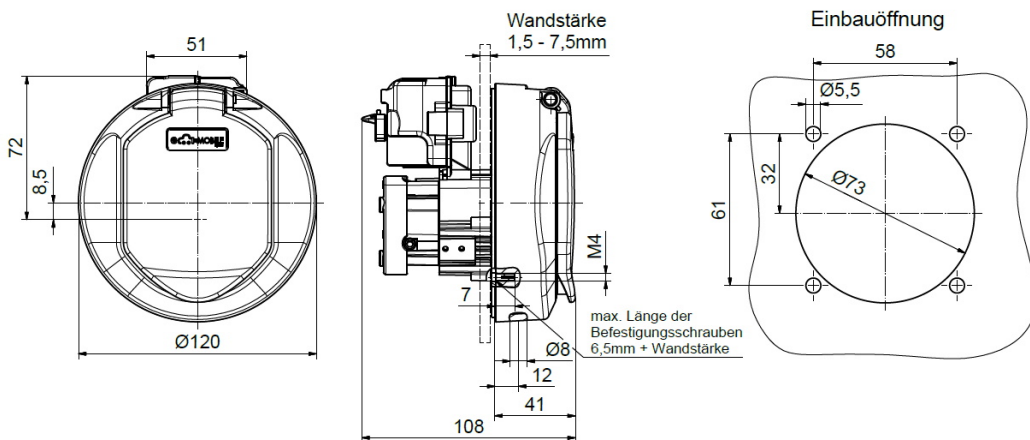

...2.

...

Funktion function	PIN 1	PIN 3
Entriegeln unlocking	-	+
Verriegeln interlocking	+	-

...

...