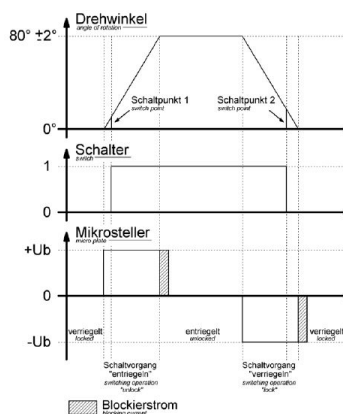

مقبس شحن

...1.

8030032

...

ترتيب المراحل

32 أمبير

شدة التيار

فضة

خامة سطح التلامس

تقنية التوصيل

خامة العلبة

علبة سوداء 9005

لون الأجهزة

...2.

...

Funktion function	PIN 1	PIN 3
Entriegeln unlocking	-	+
Verriegeln interlocking	+	-