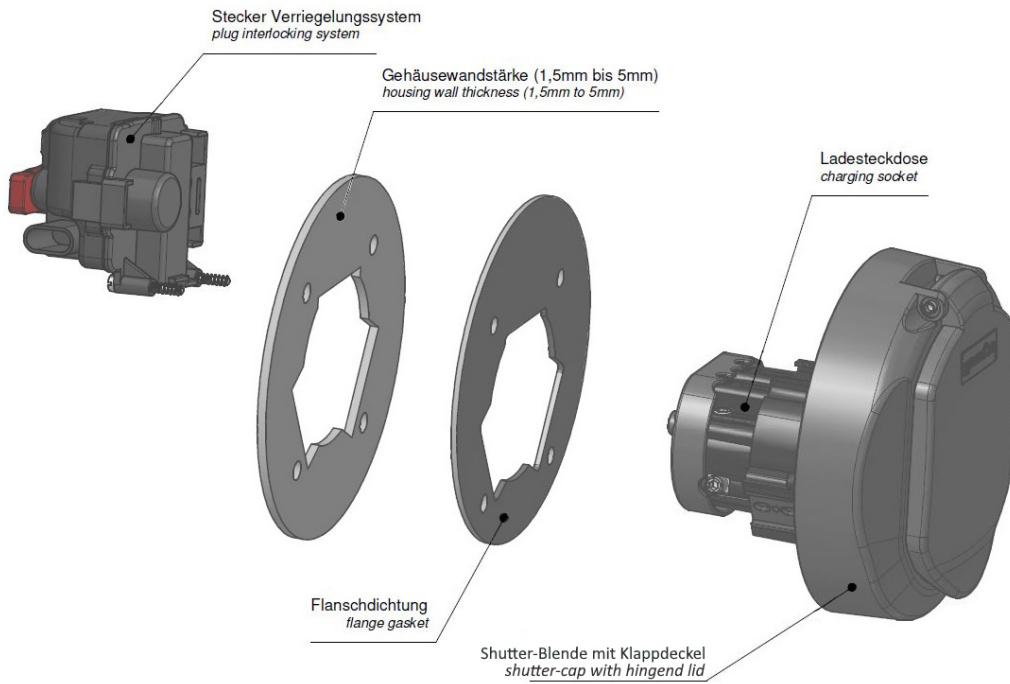

# Base null

## Ladesteckdose

Bestell-Nr.:	E-80300-32
	null
Arreglo de las fases	null
Intensidad de corriente	32A
	null
	null
	null
	null
Material de la superficie del contacto	Ag
Sistema de conexión	null
Material de la carcasa	null
Color del equipo	Carcasa negra RAL 9005