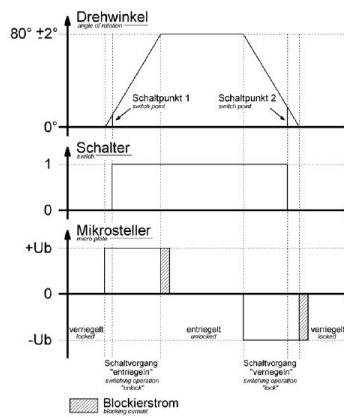

Funktion function	PIN 1	PIN 3
Entriegeln unlocking	-	+
Verriegeln interlocking	+	-