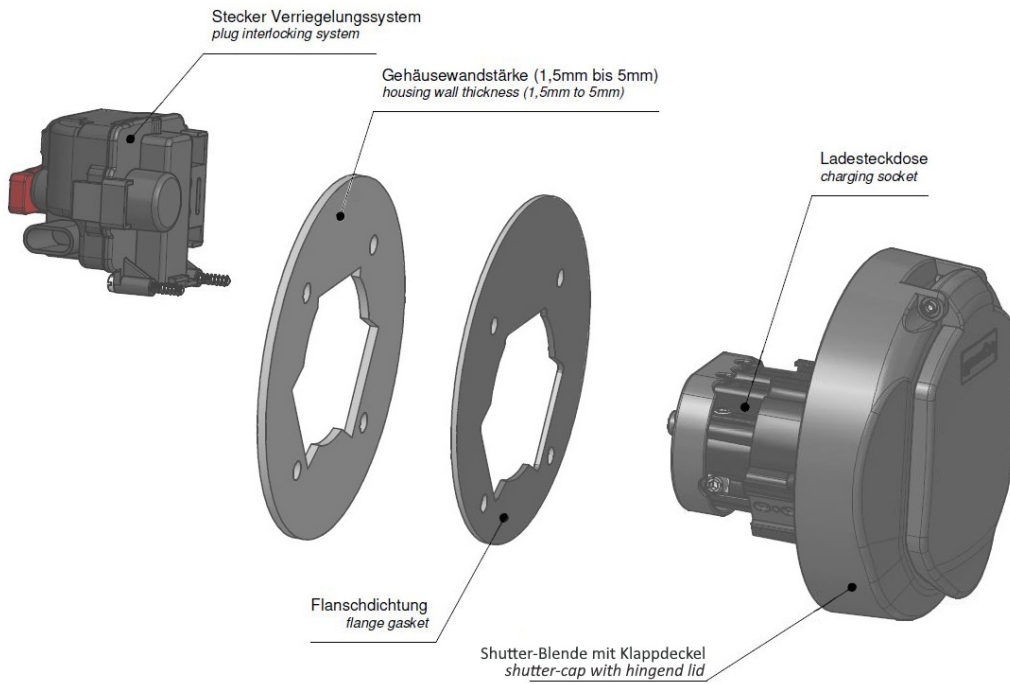

Weitere Leitungslängen und individuelle Farbgestaltung auf Anfrage.

Weitergabe an Dritte nur mit Genehmigung der Fa. Bals Elektrotechnik GmbH & Co. KG – Alle Rechte vorbehalten.

Technische Änderungen und Druckfehler vorbehalten.

Nur gültig zum Zeitpunkt des Ausdrucks. Bei Wiederverwertung prüfen Sie die aktuelle Ausführung.