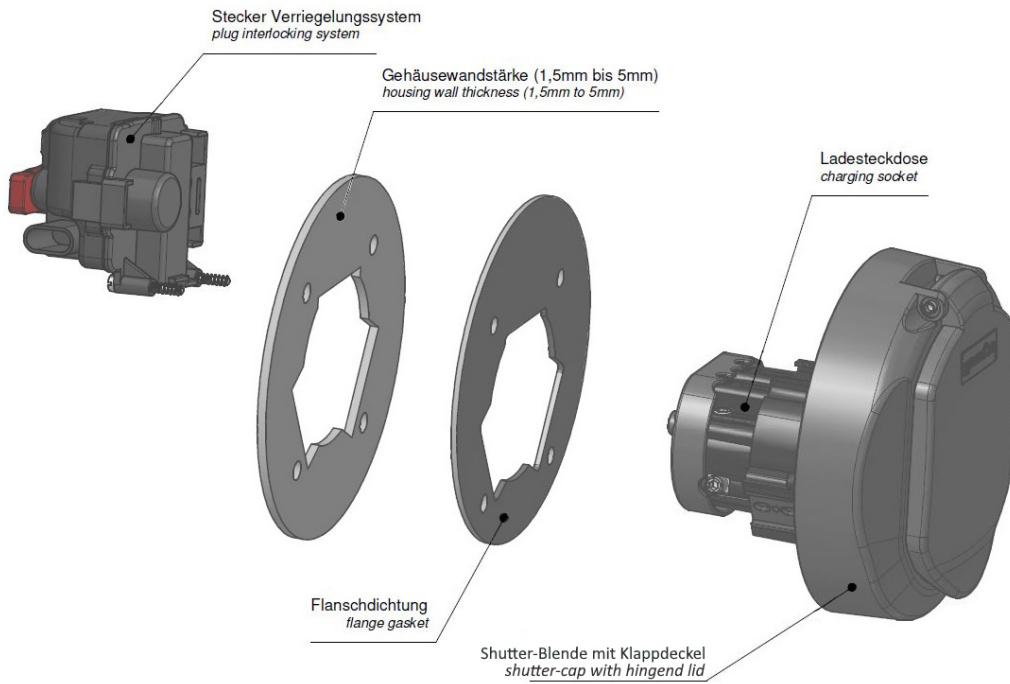

null

Материал корпуса

null

Цвет прибора

Корпус черный RAL 9005

Weitere Leitungslängen und individuelle Farbgestaltung auf Anfrage.

Weitergabe an Dritte nur mit Genehmigung der Fa. Bals Elektrotechnik GmbH & Co. KG – Alle Rechte vorbehalten.