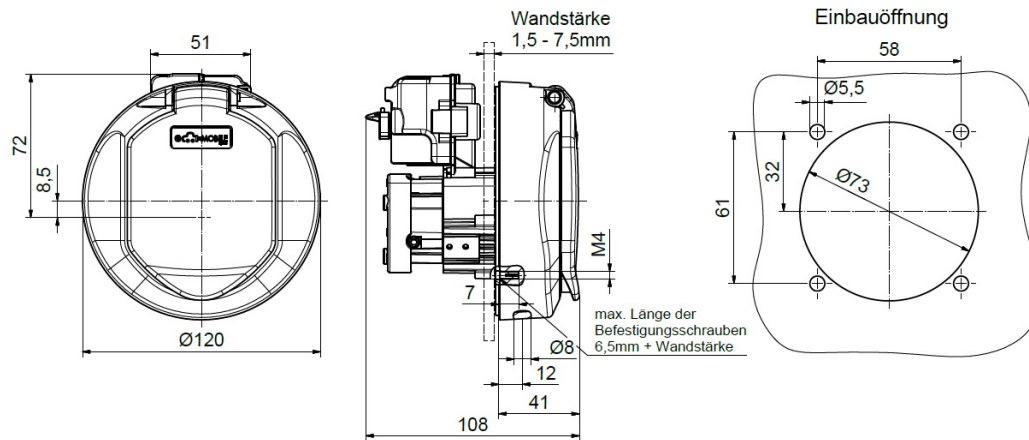

...2.

...

Funktion function	PIN 1	PIN 3
Entriegeln unlocking	-	+
Verriegeln interlocking	+	-

...

...