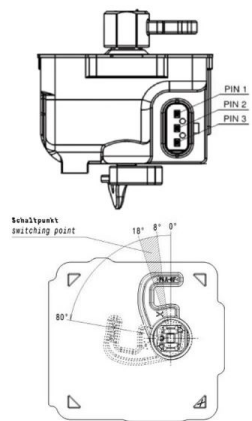

مقبس شحن

...1.

8030063

...

ترتيب المراحل

63 أمبير

شدة التيار

فضة

خامة سطح التلامس

تقنية التوصيل

خامة العلبة

علبة سوداء 9005

لون الأجهزة

...2.

...

Funktion function	PIN 1	PIN 3
Entriegeln unlocking	-	+
Verriegeln interlocking	+	-