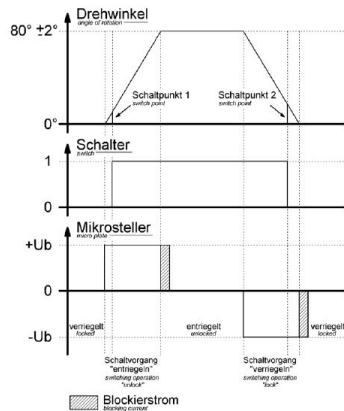

خامة سطح التلامس

تقنية التوصيل

خامة العلبة

علبة سوداء 9005

لون الأجهزة

...2.

...

Funktion function	PIN 1	PIN 3
Entriegeln unlocking	-	+
Verriegeln interlocking	+	-