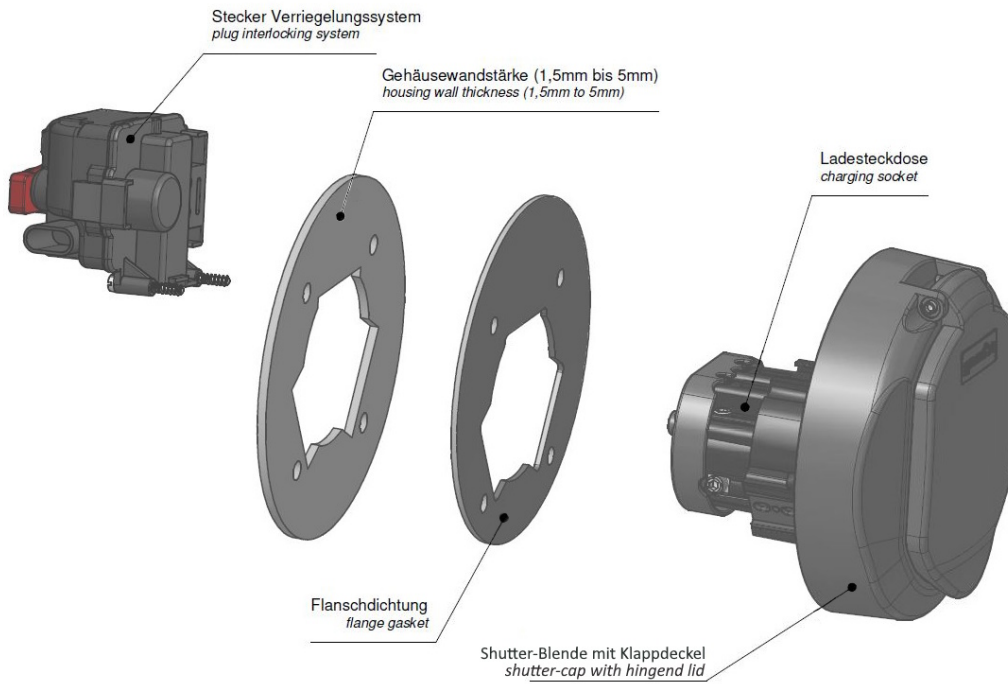

Weitere Leitungslängen und individuelle Farbgestaltung auf Anfrage.

Weitergabe an Dritte nur mit Genehmigung der Fa. Bals Elektrotechnik GmbH & Co. KG – Alle Rechte vorbehalten.

Technische Änderungen und Druckfehler vorbehalten.

Nur gültig zum Zeitpunkt des Ausdrucks. Bei Wiederverwertung prüfen Sie die aktuelle Ausführung.