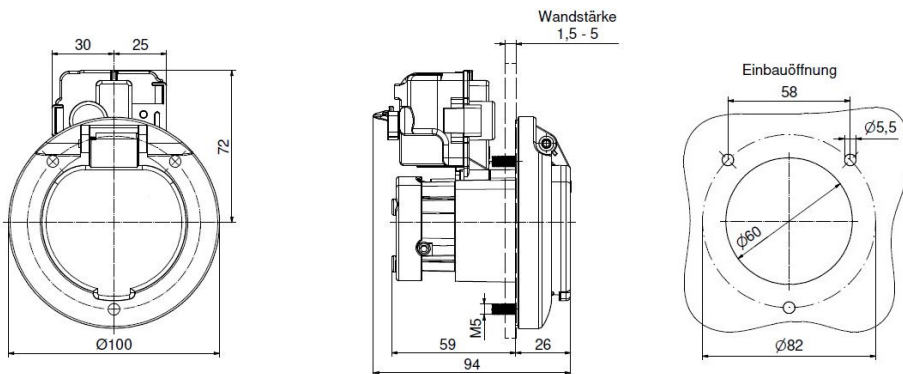

خامة سطح التلامس

تقنية التوصيل

خامة العلبة

علبة سوداء 9005

لون الأجهزة

...

Funktion function	PIN 1	PIN 3
Entriegeln unlocking	-	+
Verriegeln interlocking	+	-

...