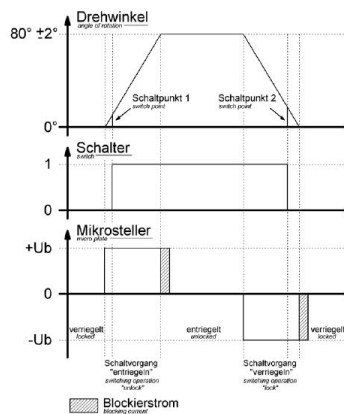

خامة سطح التلامس

تقنية التوصيل

خامة العلبة

علبة سوداء 9005

لون الأجهزة

...

Funktion function	PIN 1	PIN 3
Entriegeln unlocking	-	+
Verriegeln interlocking	+	-

...