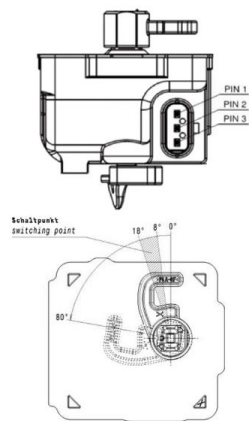

مقبس شحن

...1.

8119116

...

ترتيب المراحل

20 أمبير

شدة التيار

فضة

خامة سطح التلامس

تقنية التوصيل

خامة العلبة

علبة سوداء 9005

لون الأجهزة

...

Funktion function	PIN 1	PIN 3
Entriegeln unlocking	-	+
Verriegeln interlocking	+	-

...