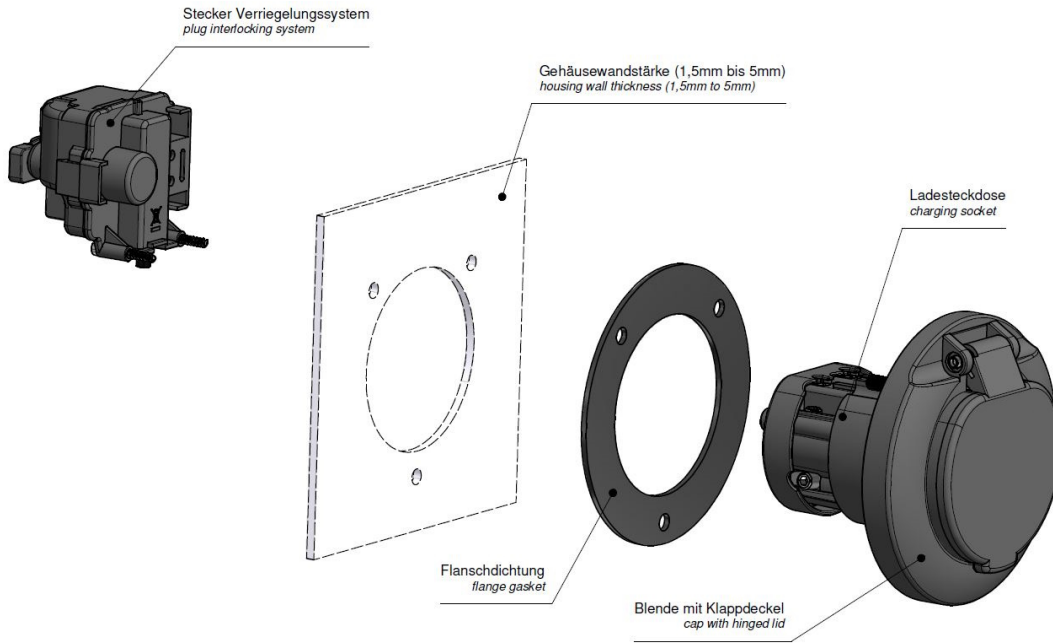

Technische Änderungen und Druckfehler vorbehalten.

Nur gültig zum Zeitpunkt des Ausdrucks. Bei Wiederverwertung prüfen Sie die aktuelle Ausführung.