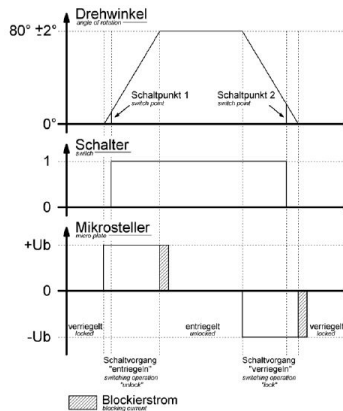

Funktion function	PIN 1	PIN 3
Entriegeln unlocking	-	+
Verriegeln interlocking	+	-