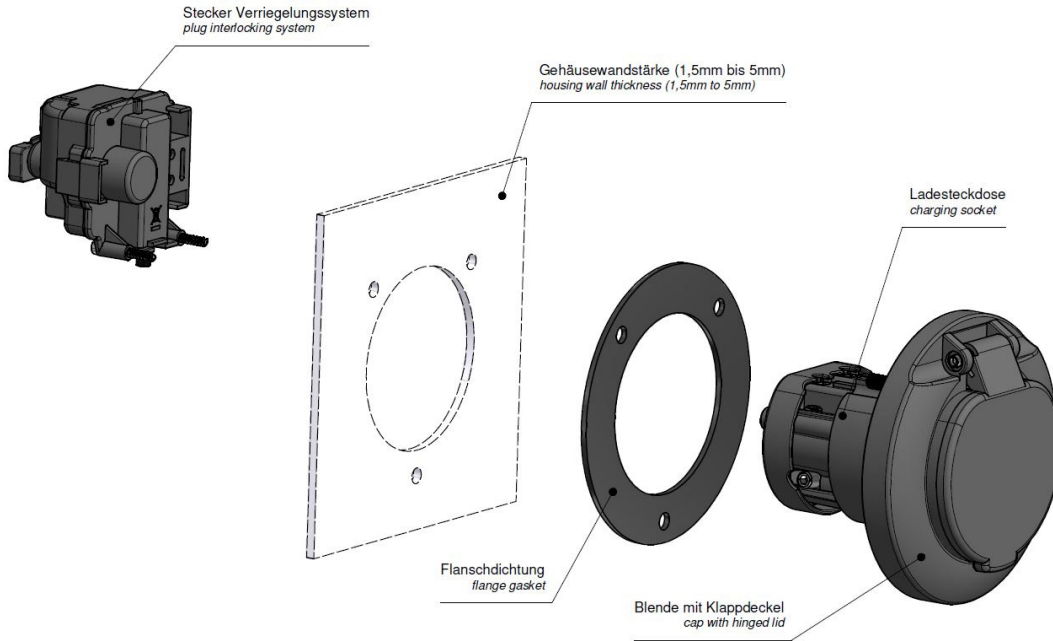

Weitere Leitungslängen und individuelle Farbgestaltung auf Anfrage.

Weitergabe an Dritte nur mit Genehmigung der Fa. Bals Elektrotechnik GmbH & Co. KG – Alle Rechte vorbehalten.

Technische Änderungen und Druckfehler vorbehalten.

Nur gültig zum Zeitpunkt des Ausdrucks. Bei Wiederverwertung prüfen Sie die aktuelle Ausführung.