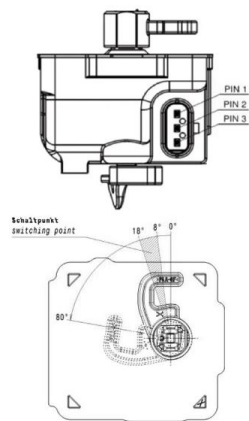

مقبس شحن

...1.

8119132

...

ترتيب المراحل

32 أمبير

شدة التيار

فضة

خامة سطح التلامس

تقنية التوصيل

خامة العلبة

علبة سوداء 9005

لون الأجهزة

...

Funktion function	PIN 1	PIN 3
Entriegeln unlocking	-	+
Verriegeln interlocking	+	-

...