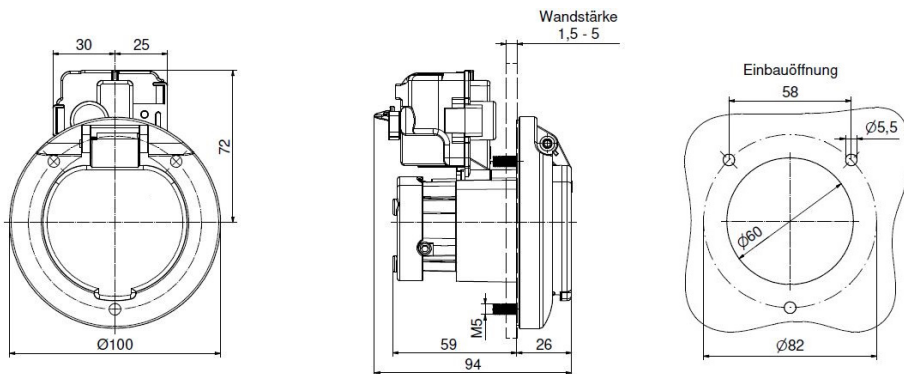

خامة سطح التلامس

تقنية التوصيل

خامة العلبة

علبة سوداء 9005

لون الأجهزة

...

Funktion function	PIN 1	PIN 3
Entriegeln unlocking	-	+
Verriegeln interlocking	+	-

...