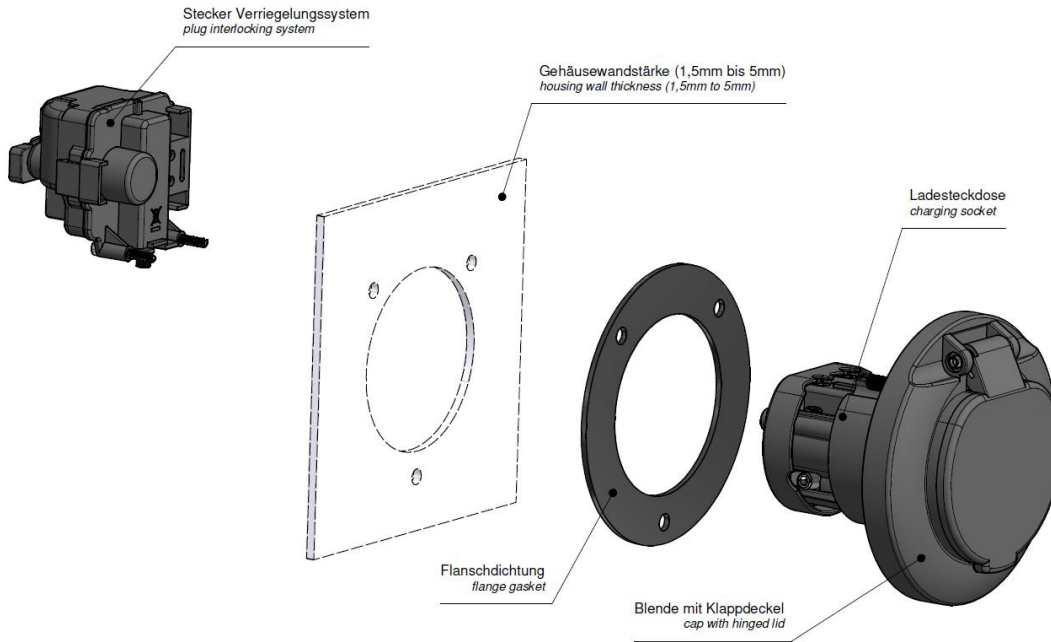

Technische Änderungen und Druckfehler vorbehalten.

Nur gültig zum Zeitpunkt des Ausdrucks. Bei Wiederverwertung prüfen Sie die aktuelle Ausführung.