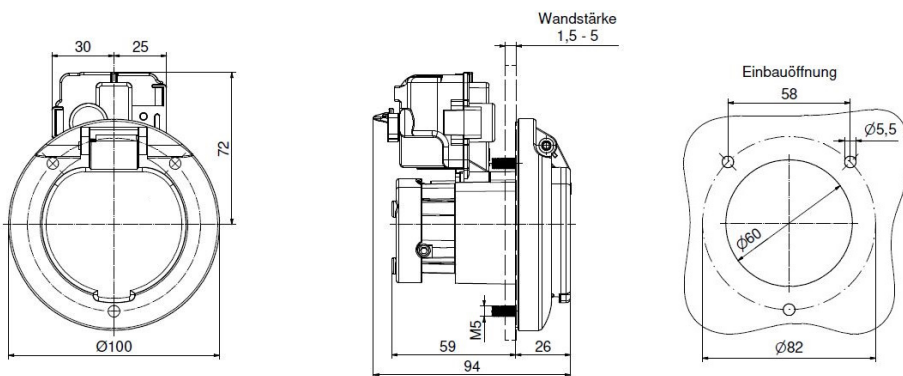

Maßbild

Explosionsansicht

Weitere Leitungslängen und individuelle Farbgestaltung auf Anfrage.

Weitergabe an Dritte nur mit Genehmigung der Fa. Bals Elektrotechnik GmbH & Co. KG – Alle Rechte vorbehalten.