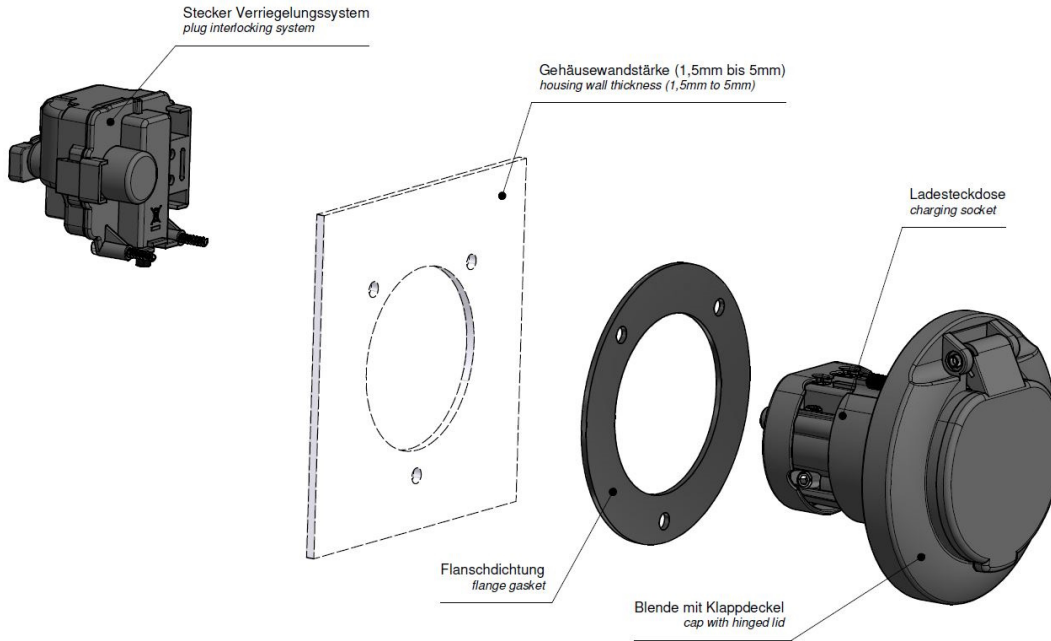

Зарядная розетка null

Ladesteckdose

Bestell-Nr.:	E-81191-32
	null
Расположение фаз	null
Сила тока	32 A
	null
	null
	null
	null
Материал контактной поверхности	Серебро
Соединение	null
Материал корпуса	null
Цвет прибора	Корпус черный RAL 9005

null

null

null

null

Anschlussabelle - Aktuator

Funktion function	PIN 1	PIN 3
Entriegeln unlocking	-	+
Verriegeln interlocking	+	-

Mabild

Explosionsansicht