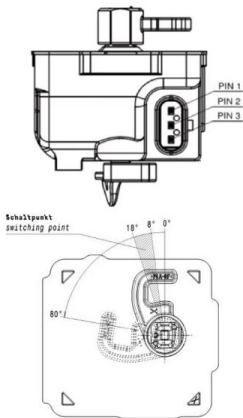

Зарядная розетка null

Ladesteckdose

Bestell-Nr.:	E-81191-32
	null
Расположение фаз	null
Сила тока	32 A
	null
	null
	null
	null
Материал контактной поверхности	Серебро
Соединение	null
Материал корпуса	null
Цвет прибора	Корпус черный RAL 9005

null

null

null

null

Anschlussabelle - Aktuator

Funktion function	PIN 1	PIN 3
Entriegeln unlocking	-	+
Verriegeln interlocking	+	-

Mabild

Explosionsansicht